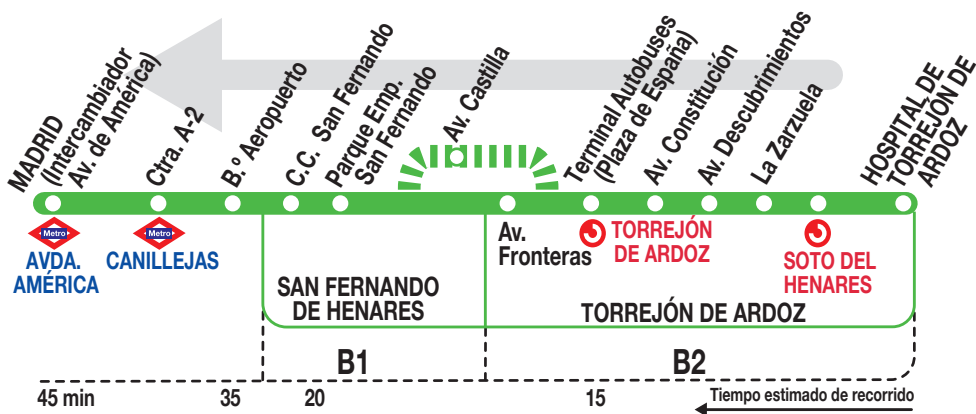

224

Madrid (Avenida de América)

Horarios de salida de Torrejón de Ardoz (Hospital de Torrejón de Ardoz)

150725

(Vigente de 1 de septiembre a 15 de julio)

| 5: | 6: | 7: | 8: | 9: | 10: | 11: | 12: | 13: | 14: | 15: | 16: | 17: | 18: | 19: | 20: | 21: | 22: | 23: |
|-----------------|-----------------|-----------------|-----------------|-----------------|-----------------|-----------------|-----------------|-----------------|-----------------|-----------------|-----------------|-----------------|-----------------|-----------------|-----------------|-----|-----|-----|
| 30 ^X | 05 ^X | 05 | 05 | 05 | 00 | 00 | 00 | 00 | 00 | 00 | 00 | 00 | 00 | 00 | 00 | 00 | 00 | 00 |
| 40 ^X | 15 | 15 | 15 | 15 | 15 | 15 | 15 | 15 | 15 | 15 | 15 | 15 | 15 | 15 | 15 | 20 | 30 | |
| 50 ^X | 25 ^C | 25 ^C | 25 | 30 | 30 | 30 | 30 | 30 | 30 | 30 | 30 | 30 | 30 | 30 | 30 | 40 | | |
| | 35 ^X | 35 | 35 | 45 ^C | 45 ^C | 45 ^C | 45 ^C | 45 ^C | 45 ^C | 45 ^C | 45 ^C | 45 ^C | 45 ^C | 45 ^C | 45 ^C | | | |
| | 45 ^X | 45 | 45 ^C | | | | | | | | | | | | | | | |
| | 55 ^X | 55 ^C | 55 | | | | | | | | | | | | | | | |

Notas:

De lunes a viernes laborables existen servicios de refuerzo sólo desde Terminal plaza de España (Torrejón de Ardoz).
^C Por carretera Vieja.
^X Sólo desde La Zarzuela (calle Hermanos Pinzón).