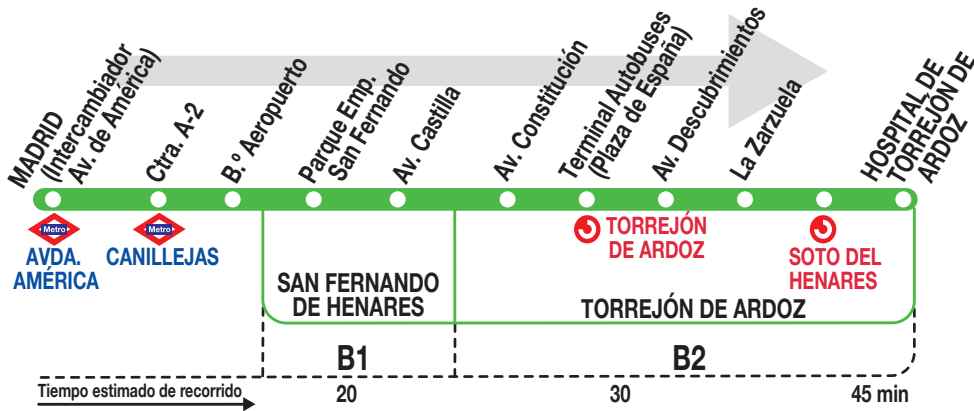

224

Torrejón de Ardoz

Horarios de salida de Madrid (Intercambiador Avenida de América)

150725

Lunes a jueves laborables (lectivos)

(Vigente de 1 de septiembre a 15 de julio)

De 6:30 a 8:50	entre 6 - 10 minutos
De 9:00 a 12:30	cada 15 minutos
De 12:40 a 21:00	cada 10 minutos
De 21:15 a 23:00	entre 15 - 20 minutos
A 23:30 ^x	24:00 ^x

Domingos y festivos

(Vigente de 1 de septiembre a 15 de julio)

A 6:30	
De 7:00 a 24:00	cada 20 minutos

(Vigente de 16 de julio a 31 de agosto)

De 6:40 a 23:00	cada 20 minutos
A 23:30	24:00

Notas:

^x Sólo hasta La Zarzuela (calle Hermanos Pinzón).