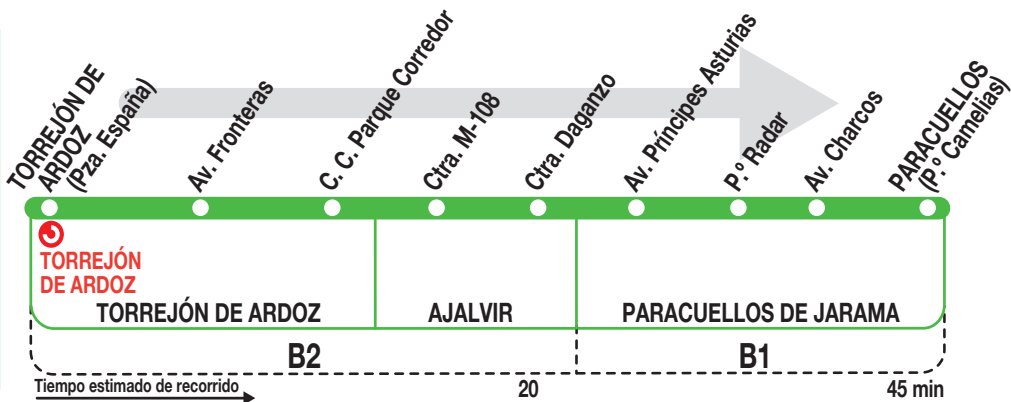

215

Paracuellos de Jarama

Horarios de salida de Torrejón de Ardoz (Plaza de España)

221223

**Lunes a
viernes
laborables**

(Vigente todo el año)

De 6:00 a 21:00 cada hora
A 23:00

**Sábados
laborables,
domingos
y festivos**

(Vigente todo el año)

A 7:00 9:00 11:00 13:00 15:00
17:00 19:00 21:00 23:00

**Noches de
viernes,
sábados y
vísperas de
festivo**

(Vigente todo el año)

A 1:00

AL

ALSA. Avda. de América, 9-A.
(Intercambiador de Avenida de América)
28002 MADRID · www.alsa.es