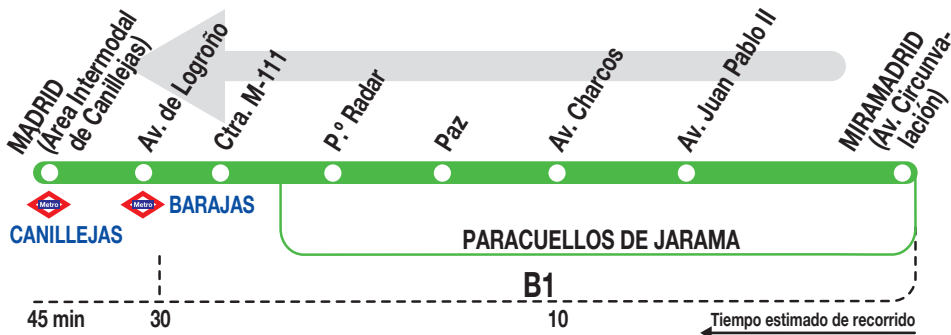

## Madrid (Canillejas)

### Horarios de salida de Paracuellos de Jarama (Miramadrid. av. Circunvalación)

310120

Lunes a  
viernes  
laborables

(Vigente todo el año)

A	6:00	6:20	6:40	7:00	7:15	7:30
De	7:45	a	22:45	cada	20	minutos
A		23:10	23:40			

Sábados  
laborables,  
domingos  
y festivos

(Vigente todo el año)

A	6:40	7:15	8:10	8:45		
De	9:40	a	23:55	cada	45	minutos

**AL**

ALSA. Avda. de América, 9-A.  
(Intercambiador de Avenida de América)  
28002 MADRID · [www.alsa.es](http://www.alsa.es)