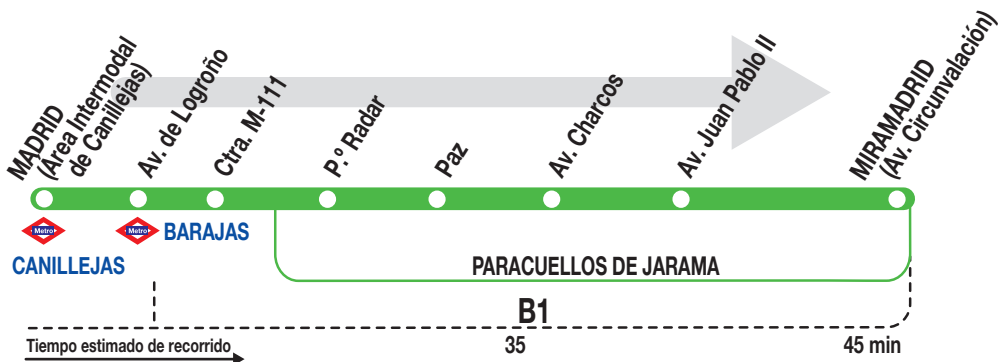

## Paracuellos de Jarama (Miramadrid)

### Horarios de salida de Madrid (Área Intermodal de Canillejas)

310120

Lunes a  
viernes  
laborables

(Vigente todo el año)

De 6:20 a 23:00 cada 20 minutos  
A 23:30 0:35<sup>x</sup>

Sábados  
laborables,  
domingos  
y festivos