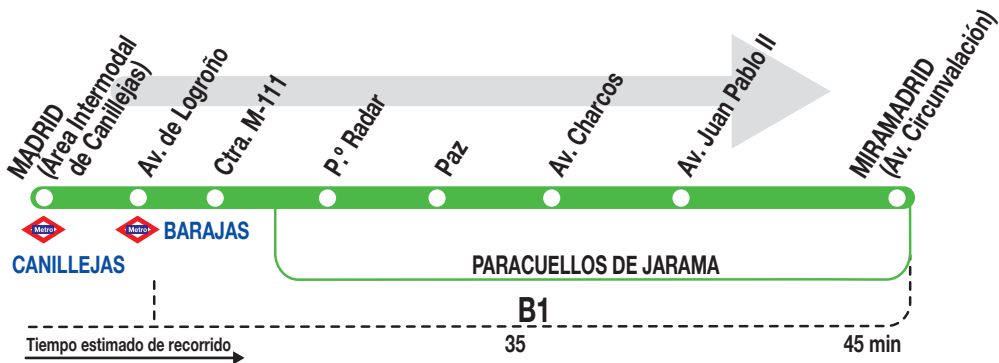

212

Paracuellos de Jarama (Miramadrid)

310120

Horarios de salida de Madrid (Área Intermodal de Canillejas)

Lunes a
viernes
laborables

(Vigente todo el año)

De 6:20 a 23:00 cada 20 minutos
A 23:30 0:35^x

Sábados
laborables,
domingos
y festivos

(Vigente todo el año)

A 7:25 8:00 8:55 9:30
De 10:25 a 17:55 cada 45 minutos
A 18:35
De 19:25 a 23:10 cada 45 minutos
A 0:35^x

Notas:

^x Sólo se realiza viernes laborables, sábados laborables o vísperas de festivo.