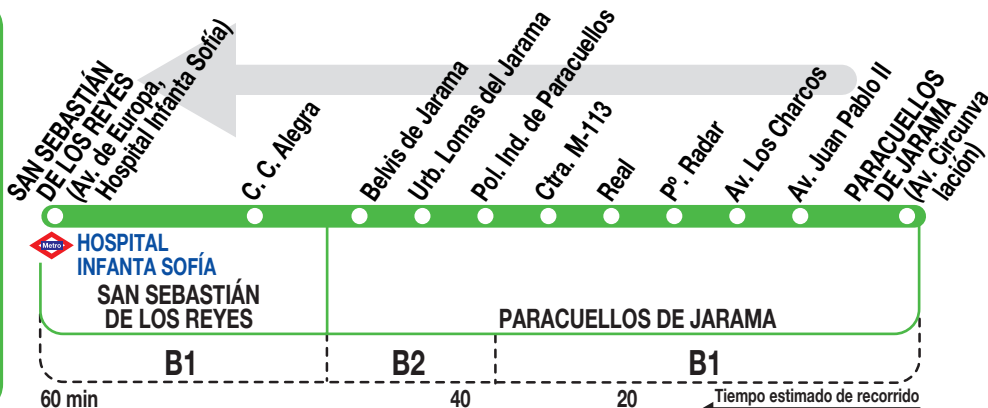

## S. Sebastián de los Reyes (Hospital)

### Horarios de salida de Paracuellos de Jarama (Avenida Circunvalación)

1013

Lunes a viernes laborables

(Vigente todo el año)

A		6:30				
De	7:15	a	14:15	cada	hora	
A	15:00	16:30	18:00	19:30	21:00	22:30

Sábados laborables domingos y festivos

(Vigente todo el año)

A	6:30	7:55	9:25	10:55	12:25	13:55
	15:25	16:55	18:25	19:55	21:25	22:55