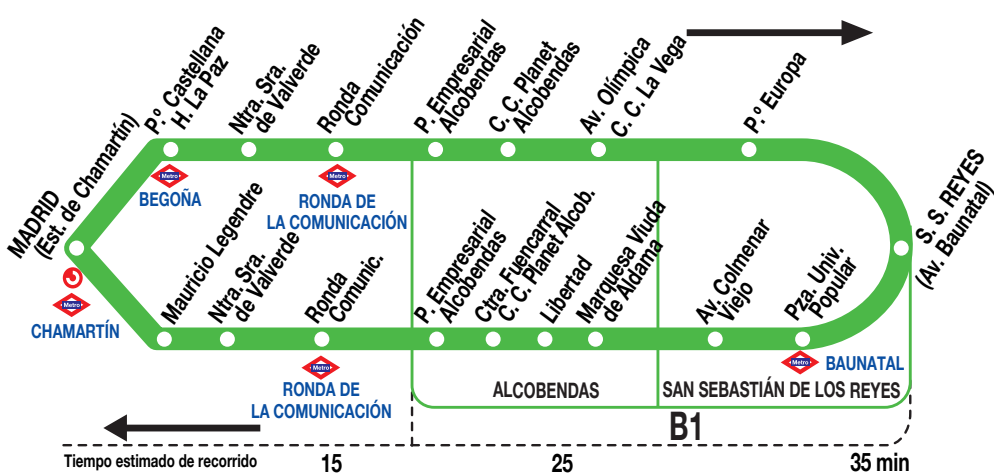

## S. S. de los Reyes

### Circular por Fuencarral

Notas:

Continúan sólo hasta la av. de Colmenar Viejo en San Sebastián de los Reyes:  
Los servicios de las 9:30, 18:40, 23:30 y 24:00 de lunes a viernes laborables de 1 de septiembre a 15 de julio.  
El servicio de las 23:20 los sábados laborables, domingos y festivos todo el año y de lunes a viernes de 16 de julio a 31 de agosto.