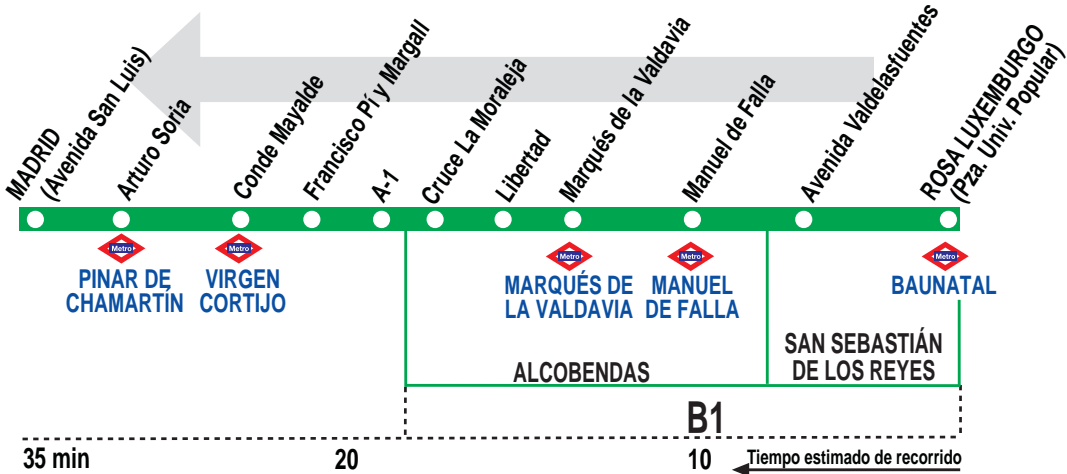

153B

Rosa Luxemburgo - Alcobendas - Madrid (Pinar de Chamartín)

HORARIOS DE SALIDA DE SAN SEBASTIÁN DE LOS REYES (Plaza Universidad Popular)

Actualizado a
abril de 2011
(Vigente todo el año)

Lunes a viernes laborables

IB INTERBÚS, S.A. Calle Gomera, 4
SAN SEBASTIÁN DE LOS REYES. 28700 MADRID.

Tel: 91 652 00 11