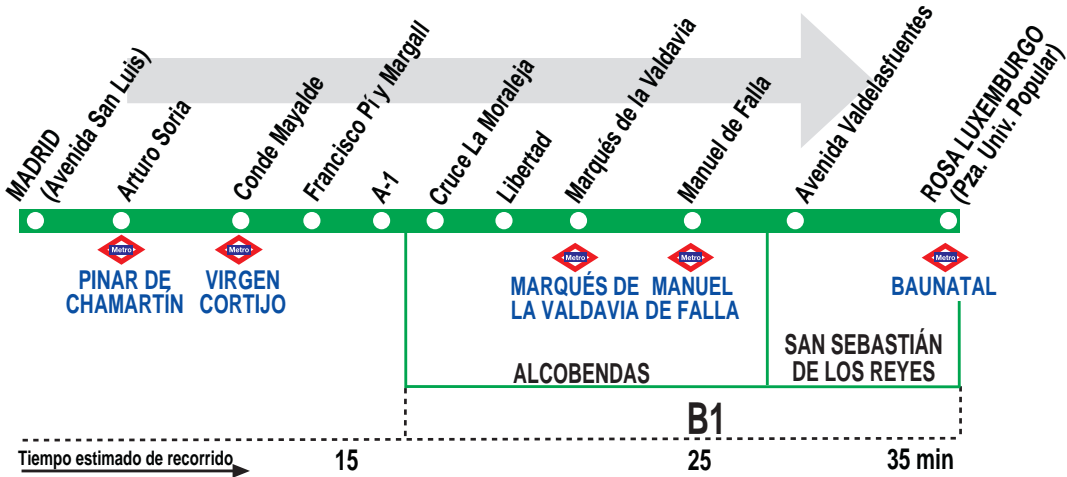

# 153B

## Madrid (Pinar de Chamartín) - Alcobendas - Rosa Luxemburgo

#### Sábados laborables, domingos y festivos

De **9:40** a **22:10** entre **8:05** y **22:45**  
cada **50** minutos

**B** INTERBÚS, S.A. Calle Gomera, 4  
SAN SEBASTIÁN DE LOS REYES. 28700 MADRID.

Tel: 91 652 00 11