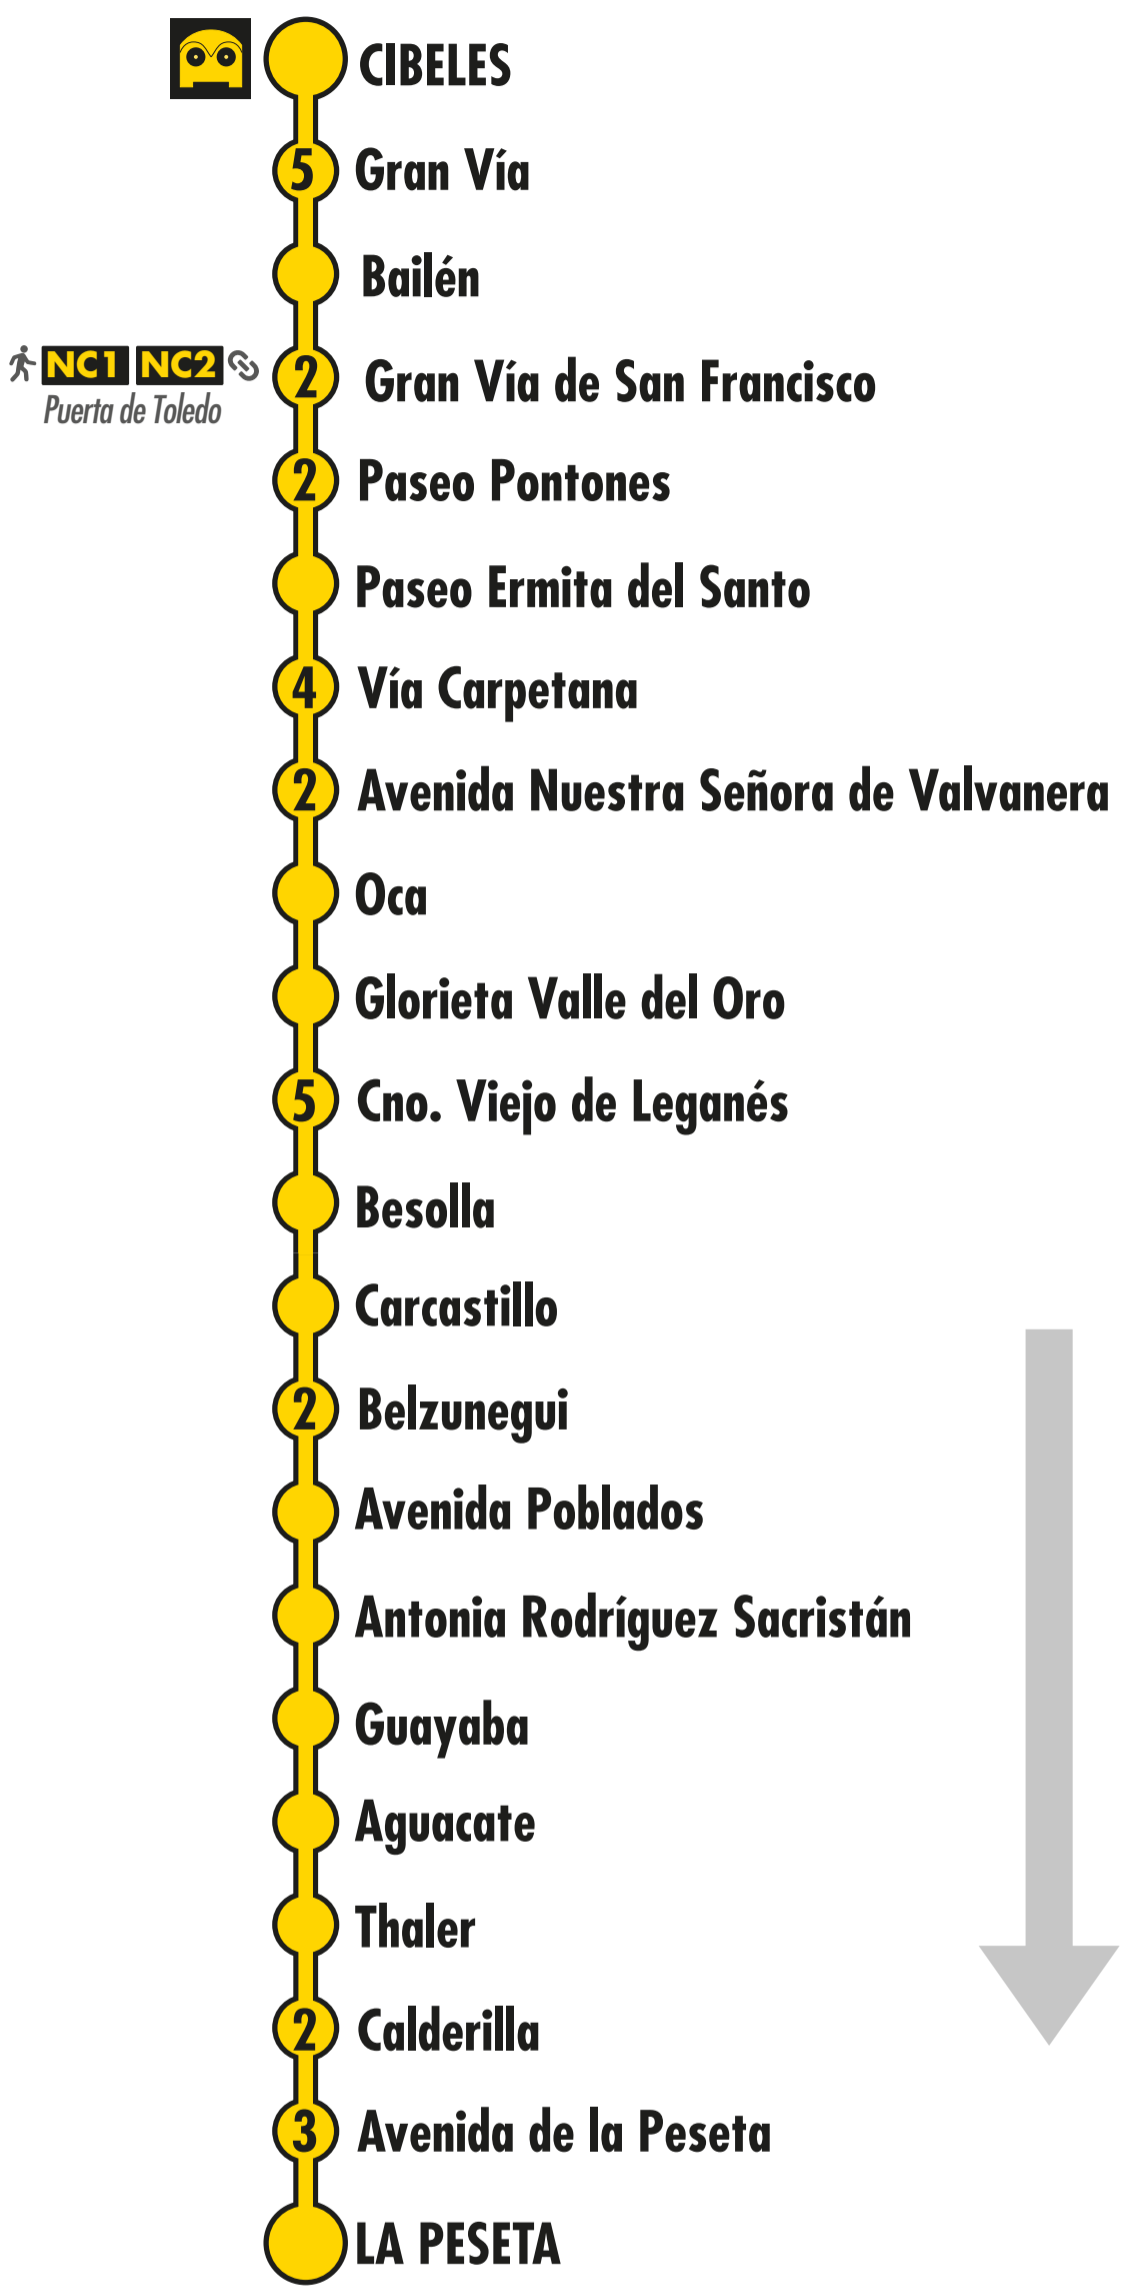

N16

Cibeles La Peseta

N16-S1-Nov23

3 Número de paradas en la calle o vía indicada Terminales Bus Nocturno **NC1 NC2** Conexión con líneas nocturnas circulares Usted está aquí

Horarios (Excepto puentes y temporadas de Semana Santa y Verano) N16-S1-Dic25-0E874

Horas salidas desde Cibeles										Horas salidas desde Carabanchel Alto									
Domingo a Jueves y festivos										Domingo a Jueves y festivos									
Hora	23	00	01	02	03	04	05	06	07	Hora	23	00	01	02	03	04	05	06	07
Minutos de paso		00	10	20	30	05	15			Minutos de paso	40	15	25	00	10	20	00		
		35	45	55		40						50	35	45		45			
Viernes, Sábados y visperas de festivos										Viernes, Sábados y visperas de festivos									
Hora	23	00	01	02	03	04	05	06	07	Hora	23	00	01	02	03	04	05	06	07
Minutos de paso		00	00	05	05	05	05	15(s)	00(s)	Minutos de paso	30	20	00	05	05	05	10	15(s)	
		20	20	20	20	20	25				55	40	20	20	20	20	30		
		40	35	35	35	35	45						35	35	35	35	50(s)		
			50	50	50	50							50	50	50	50			