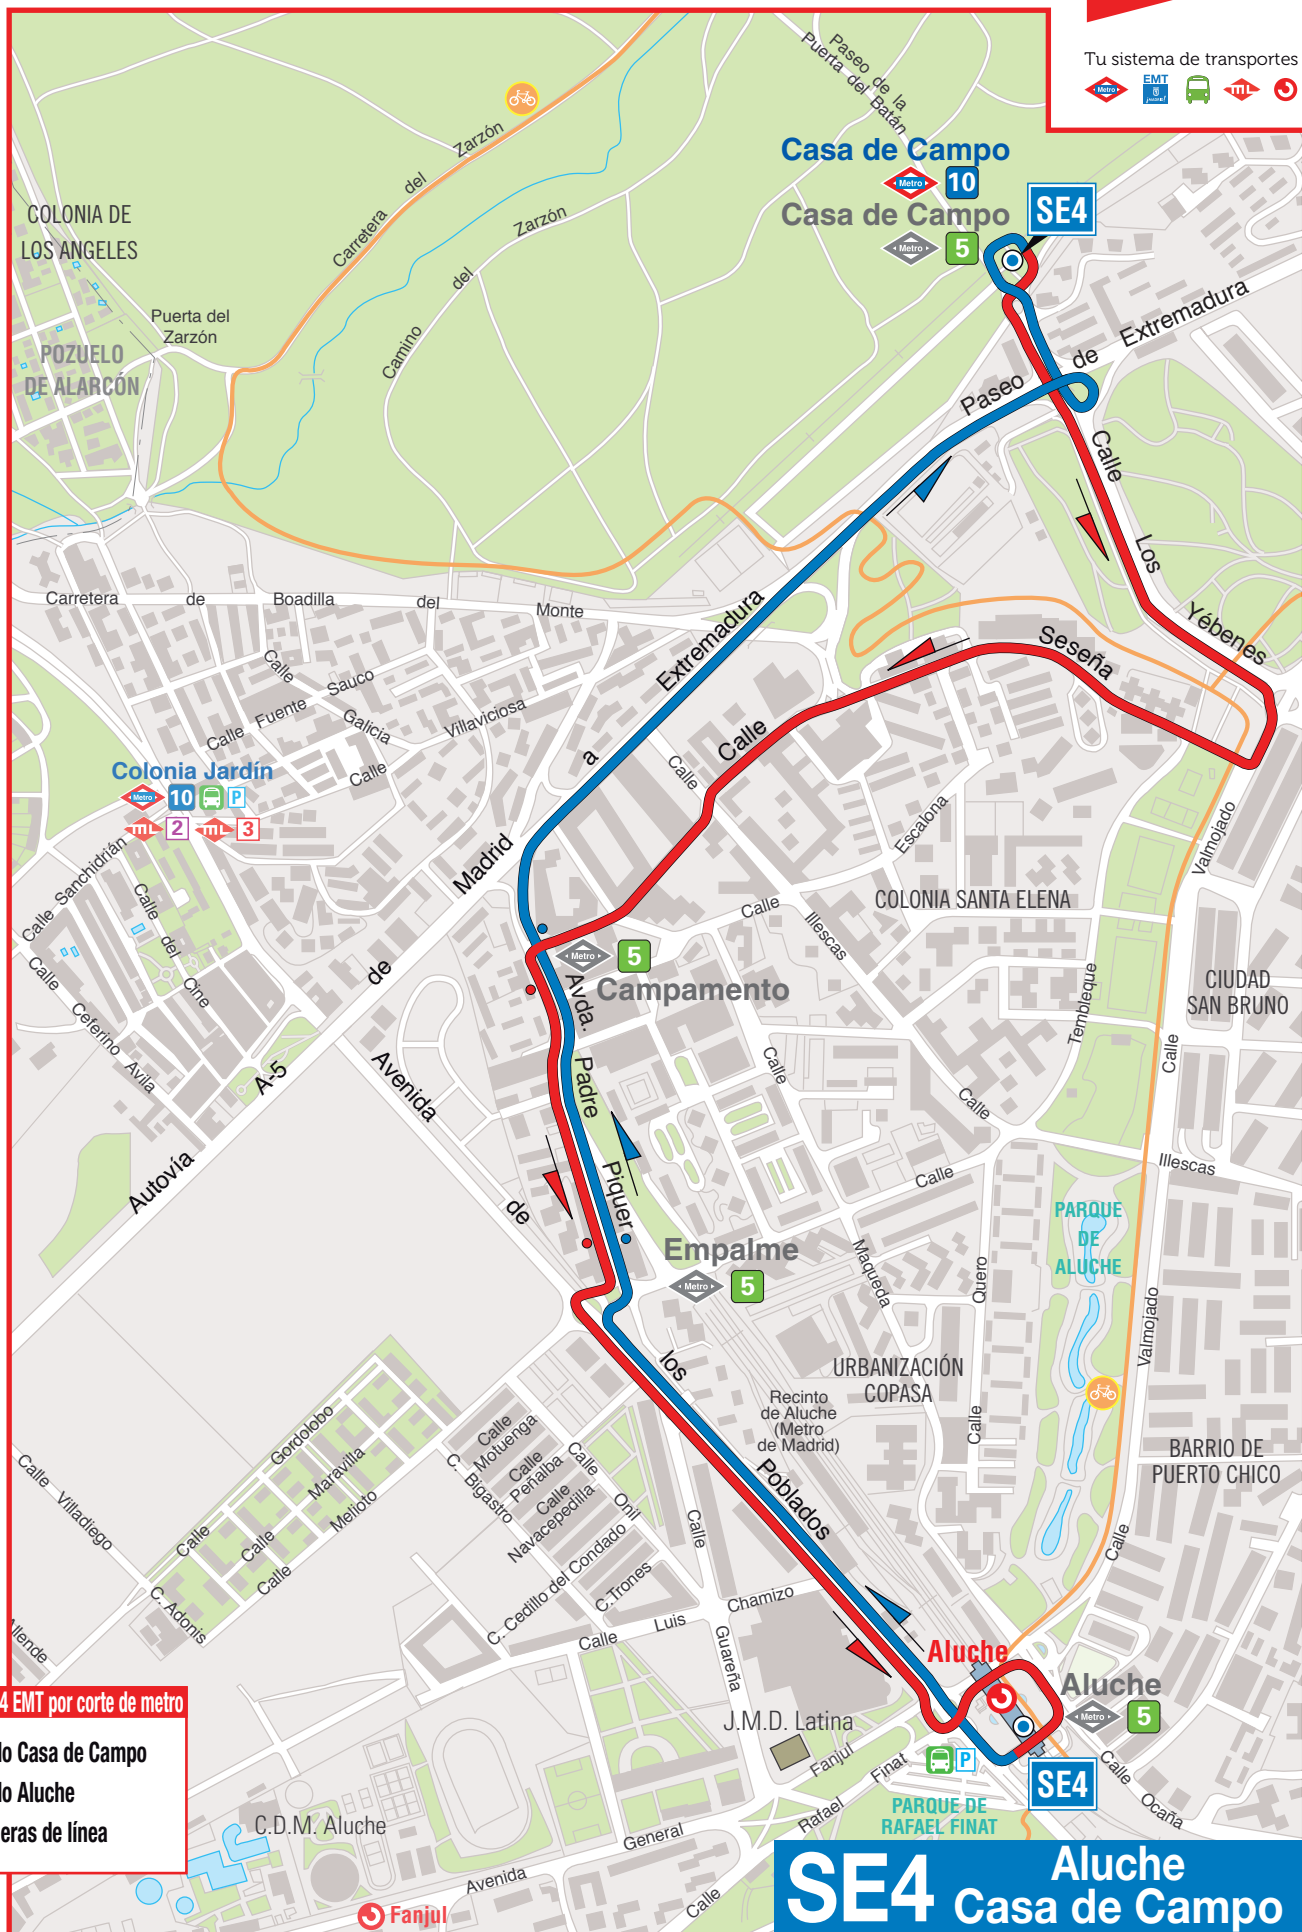

# servicio especial por corte de metro

Tu sistema de transportes

Recorrido línea SE4 EMT por corte de metro

- Sentido Casa de Campo
- Sentido Aluche
- Cabeceras de línea

**SE4** Aluche Casa de Campo