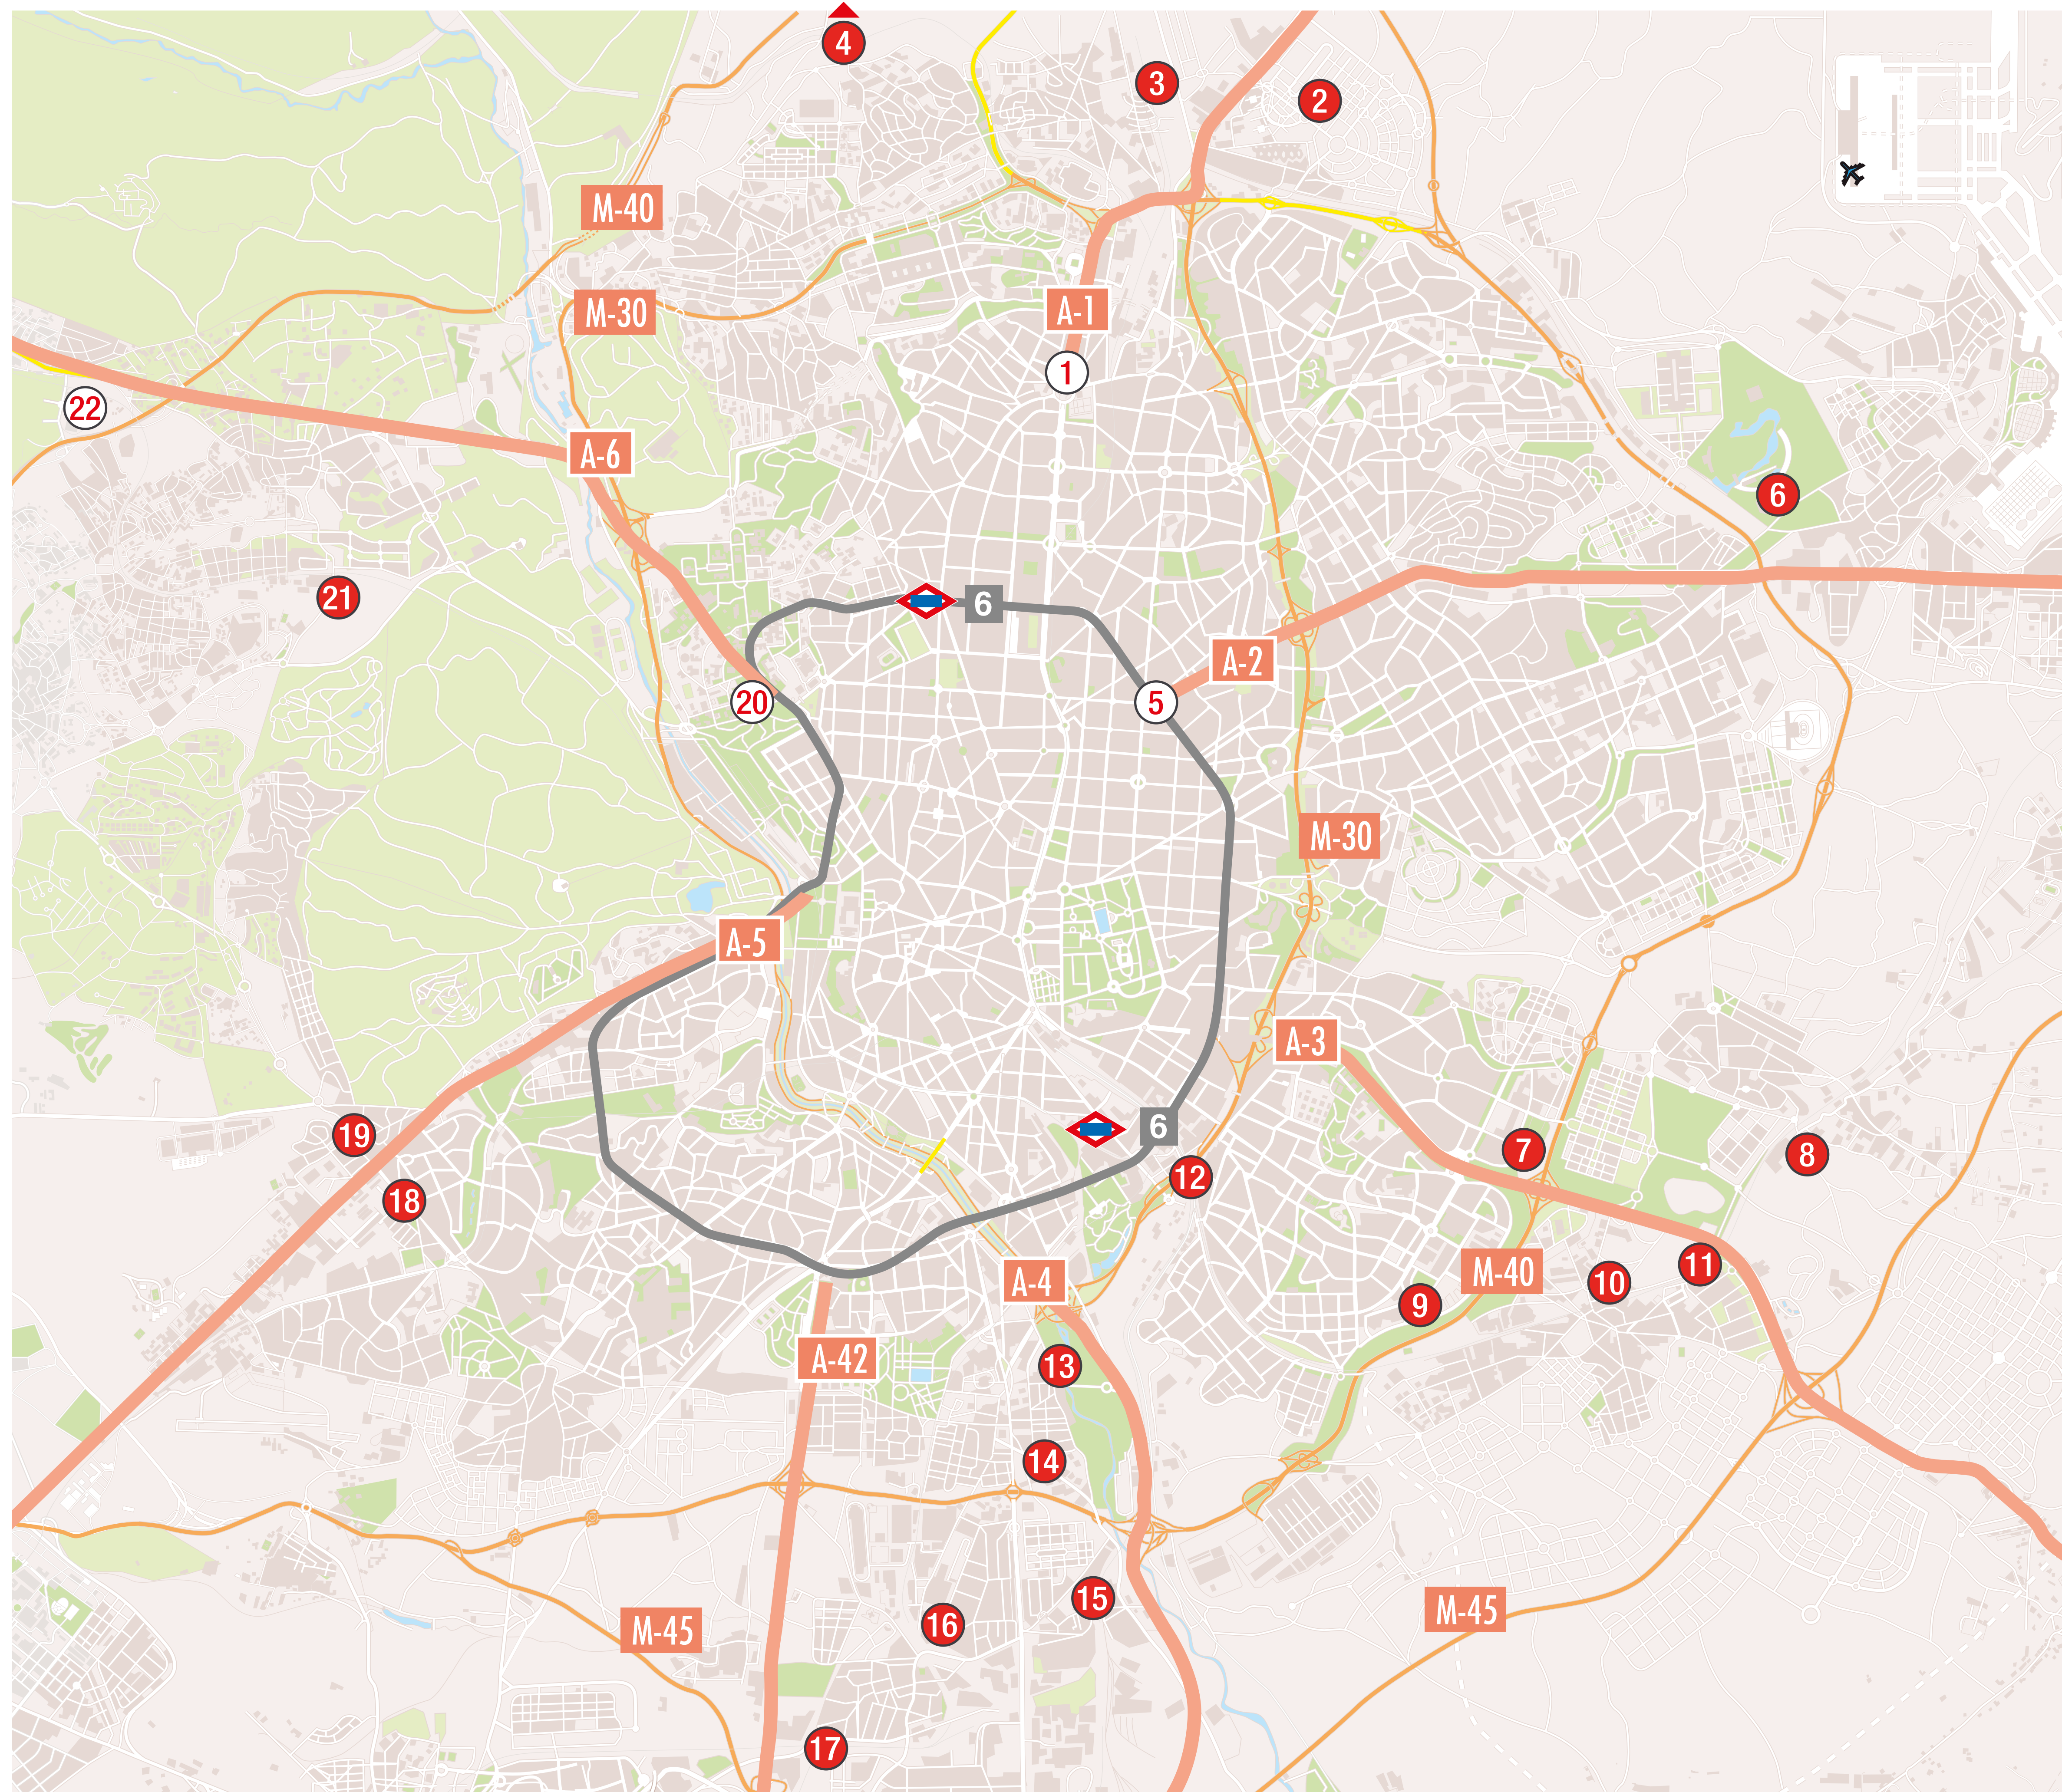

Comunidad de Madrid

Aparcamientos en el Municipio de Madrid ligados al **transporte público**

Tu sistema de transportes

P+ **22**

Aparcamientos

Localización

- ① Plaza de Castilla
 - ② Las Tablas-Telefónica
 - ③ Fuencarral
 - ④ El Goloso
 - ⑤ Avenida de América
 - ⑥ Campo de las Naciones
 - ⑦ Pavones
 - ⑧ Vicálvaro
 - ⑨ El Pozo
 - ⑩ Vallecas-Sierra de Guadalupe
 - ⑪ Santa Eugenia
 - ⑫ Puente de Vallecas
 - ⑬ 12 de Octubre
 - ⑭ Orcasitas
 - ⑮ Villaverde Bajo
 - ⑯ Puente Alcocer
 - ⑰ Villaverde Alto
 - ⑱ Aluche
 - ⑲ Colonia Jardín
 - ⑳ Moncloa-Ciudad Universitaria
 - ㉑ Aravaca
 - ㉒ El Barrial
- ① Tarifa ② Gratuito