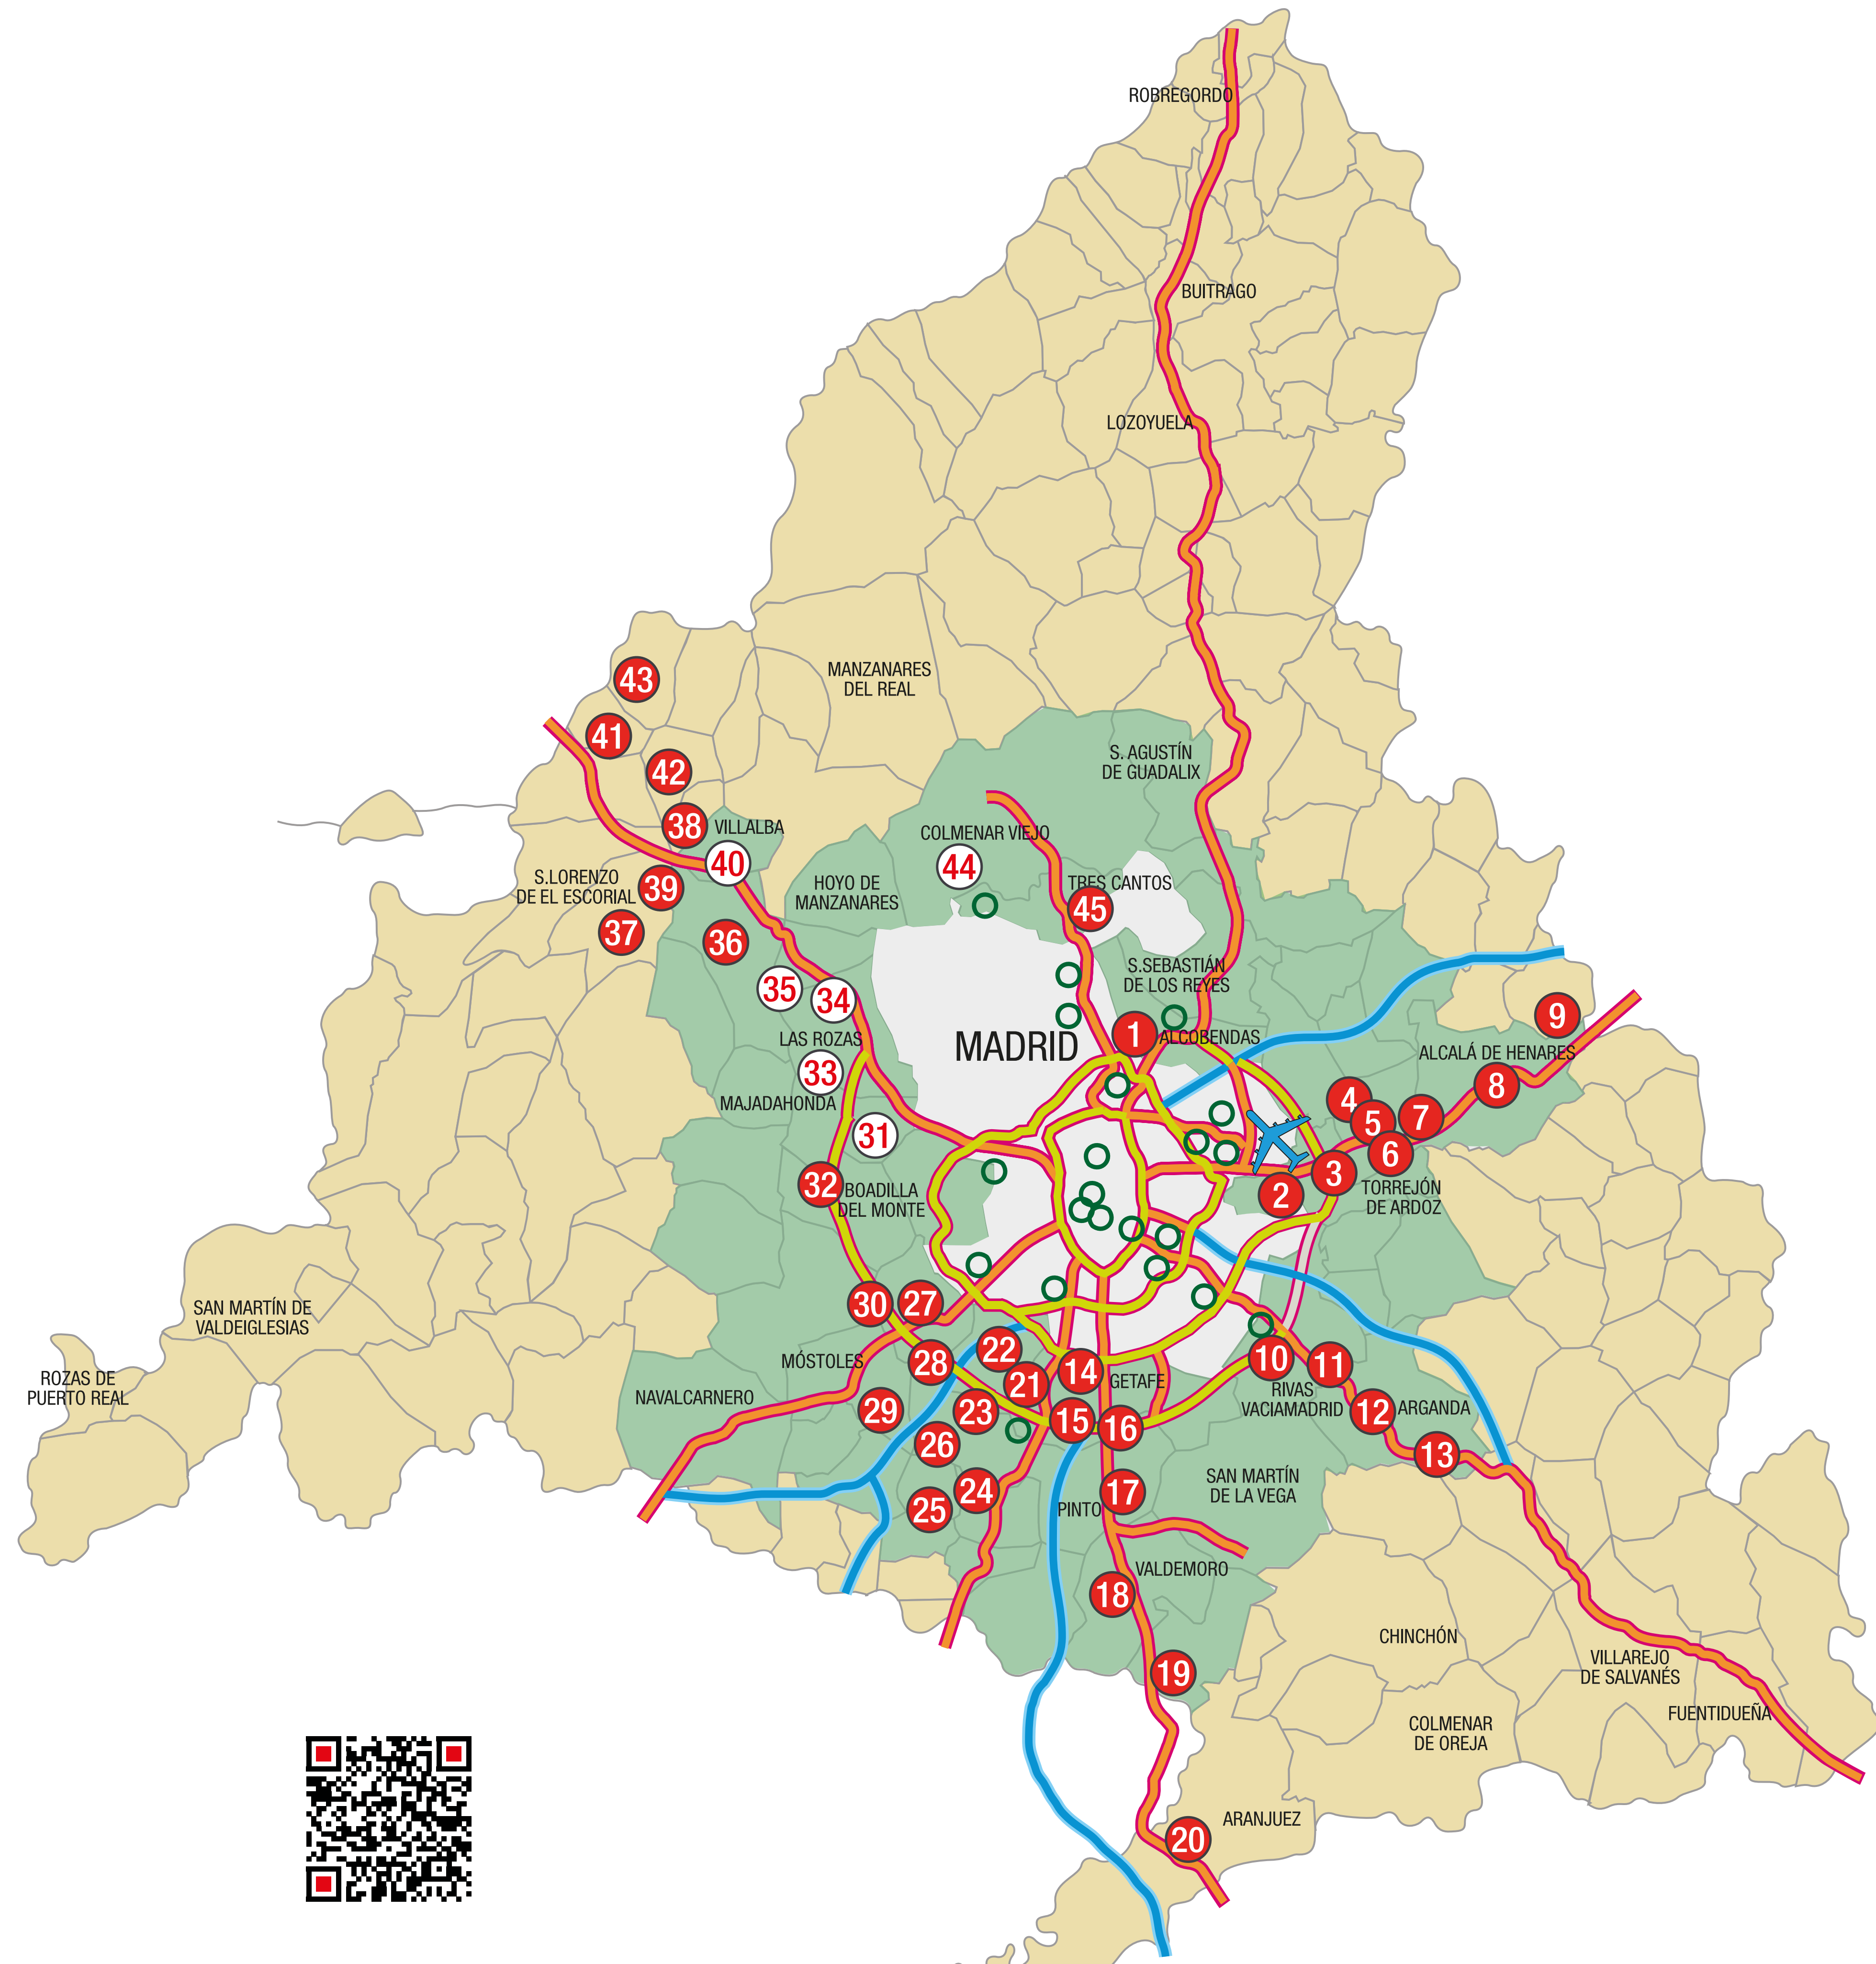

Comunidad de Madrid

Aparcamientos en la Comunidad de Madrid ligados al transporte público (no incluye el municipio de Madrid)

Tu sistema de transportes

45 Aparcamientos

Localización	Plazas	Localización	Plazas
1 Valdeasfuentes-Alcobendas	431	25 Humanes	200
2 Coslada	370	26 Parque Polvoranca	338
3 San Fernando de Henares	217	27 Alcorcón	326
4 Torrejón de Ardoz-Pza. España	234	28 San José de Valderas	300
5 Torrejón de Ardoz-Hospital 1	300	29 Las Retamas-Alcorcón	278
6 Torrejón de Ardoz-Hospital 2	90	30 Móstoles-El Soto	1.339
7 La Garena	360	31 Majadahonda	1.200
8 Alcalá de Henares	570	32 Boadilla del Monte	385
9 Meco	89	33 Las Rozas	430
10 Rivas Futura	522	34 Las Matas	328
11 Rivas Vaciamadrid	342	35 Pinar de Las Rozas	1.370
12 La Poveda	220	36 Galapagar-La Navata	47
13 Arganda	200	37 El Escorial	280
14 Las Margaritas	750	38 Alpedrete	95
15 Getafe-Sector 3	980	39 Las Zorreras-Navalquejigo	100
16 Getafe-Industrial	30	40 Villalba	1.200
17 Pinto	150	41 Los Molinos-Guadarrama	31
18 Valdemoro	375	42 Collado Mediano	70
19 Ciempozuelos	161	43 Cercedilla	222
20 Aranjuez	1.000	44 Colmenar Viejo	1.850
21 Leganés	39	45 Tres Cantos	550
22 Zarzquemada-Leganés	1.240		
23 La Serna-Fuenlabrada	560		
24 Fuenlabrada	150		
		TOTAL PLAZAS 20.319	

1 Tarifa 2 Gratuito