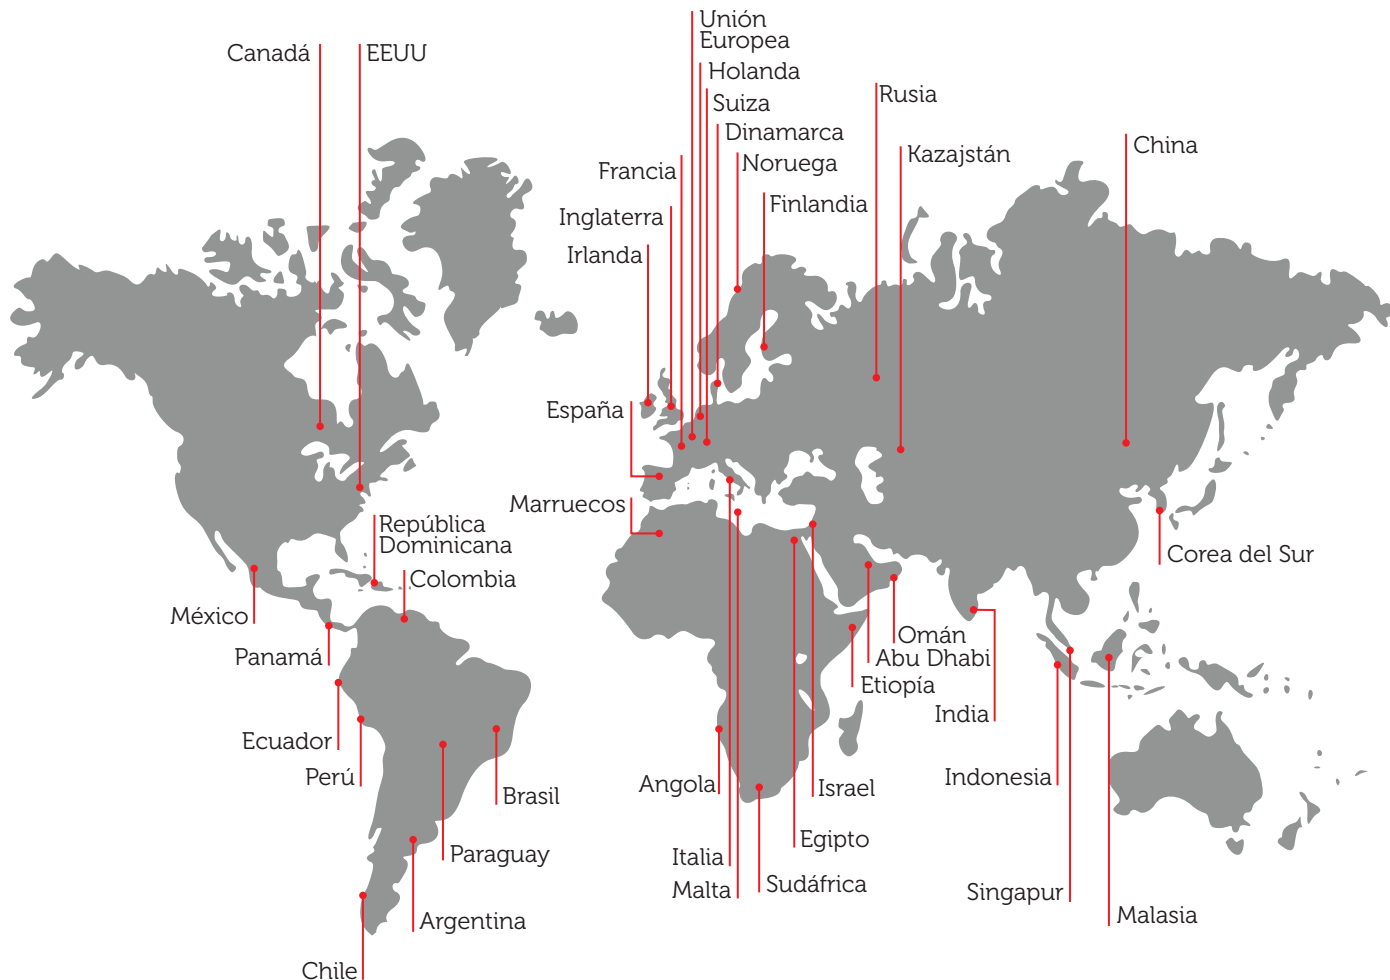

Delegaciones de todo el mundo que han visitado recientemente el Sistema de Transporte Público de la Comunidad de Madrid

El CRTM es miembro de los organismos internacionales UITP y EMTA