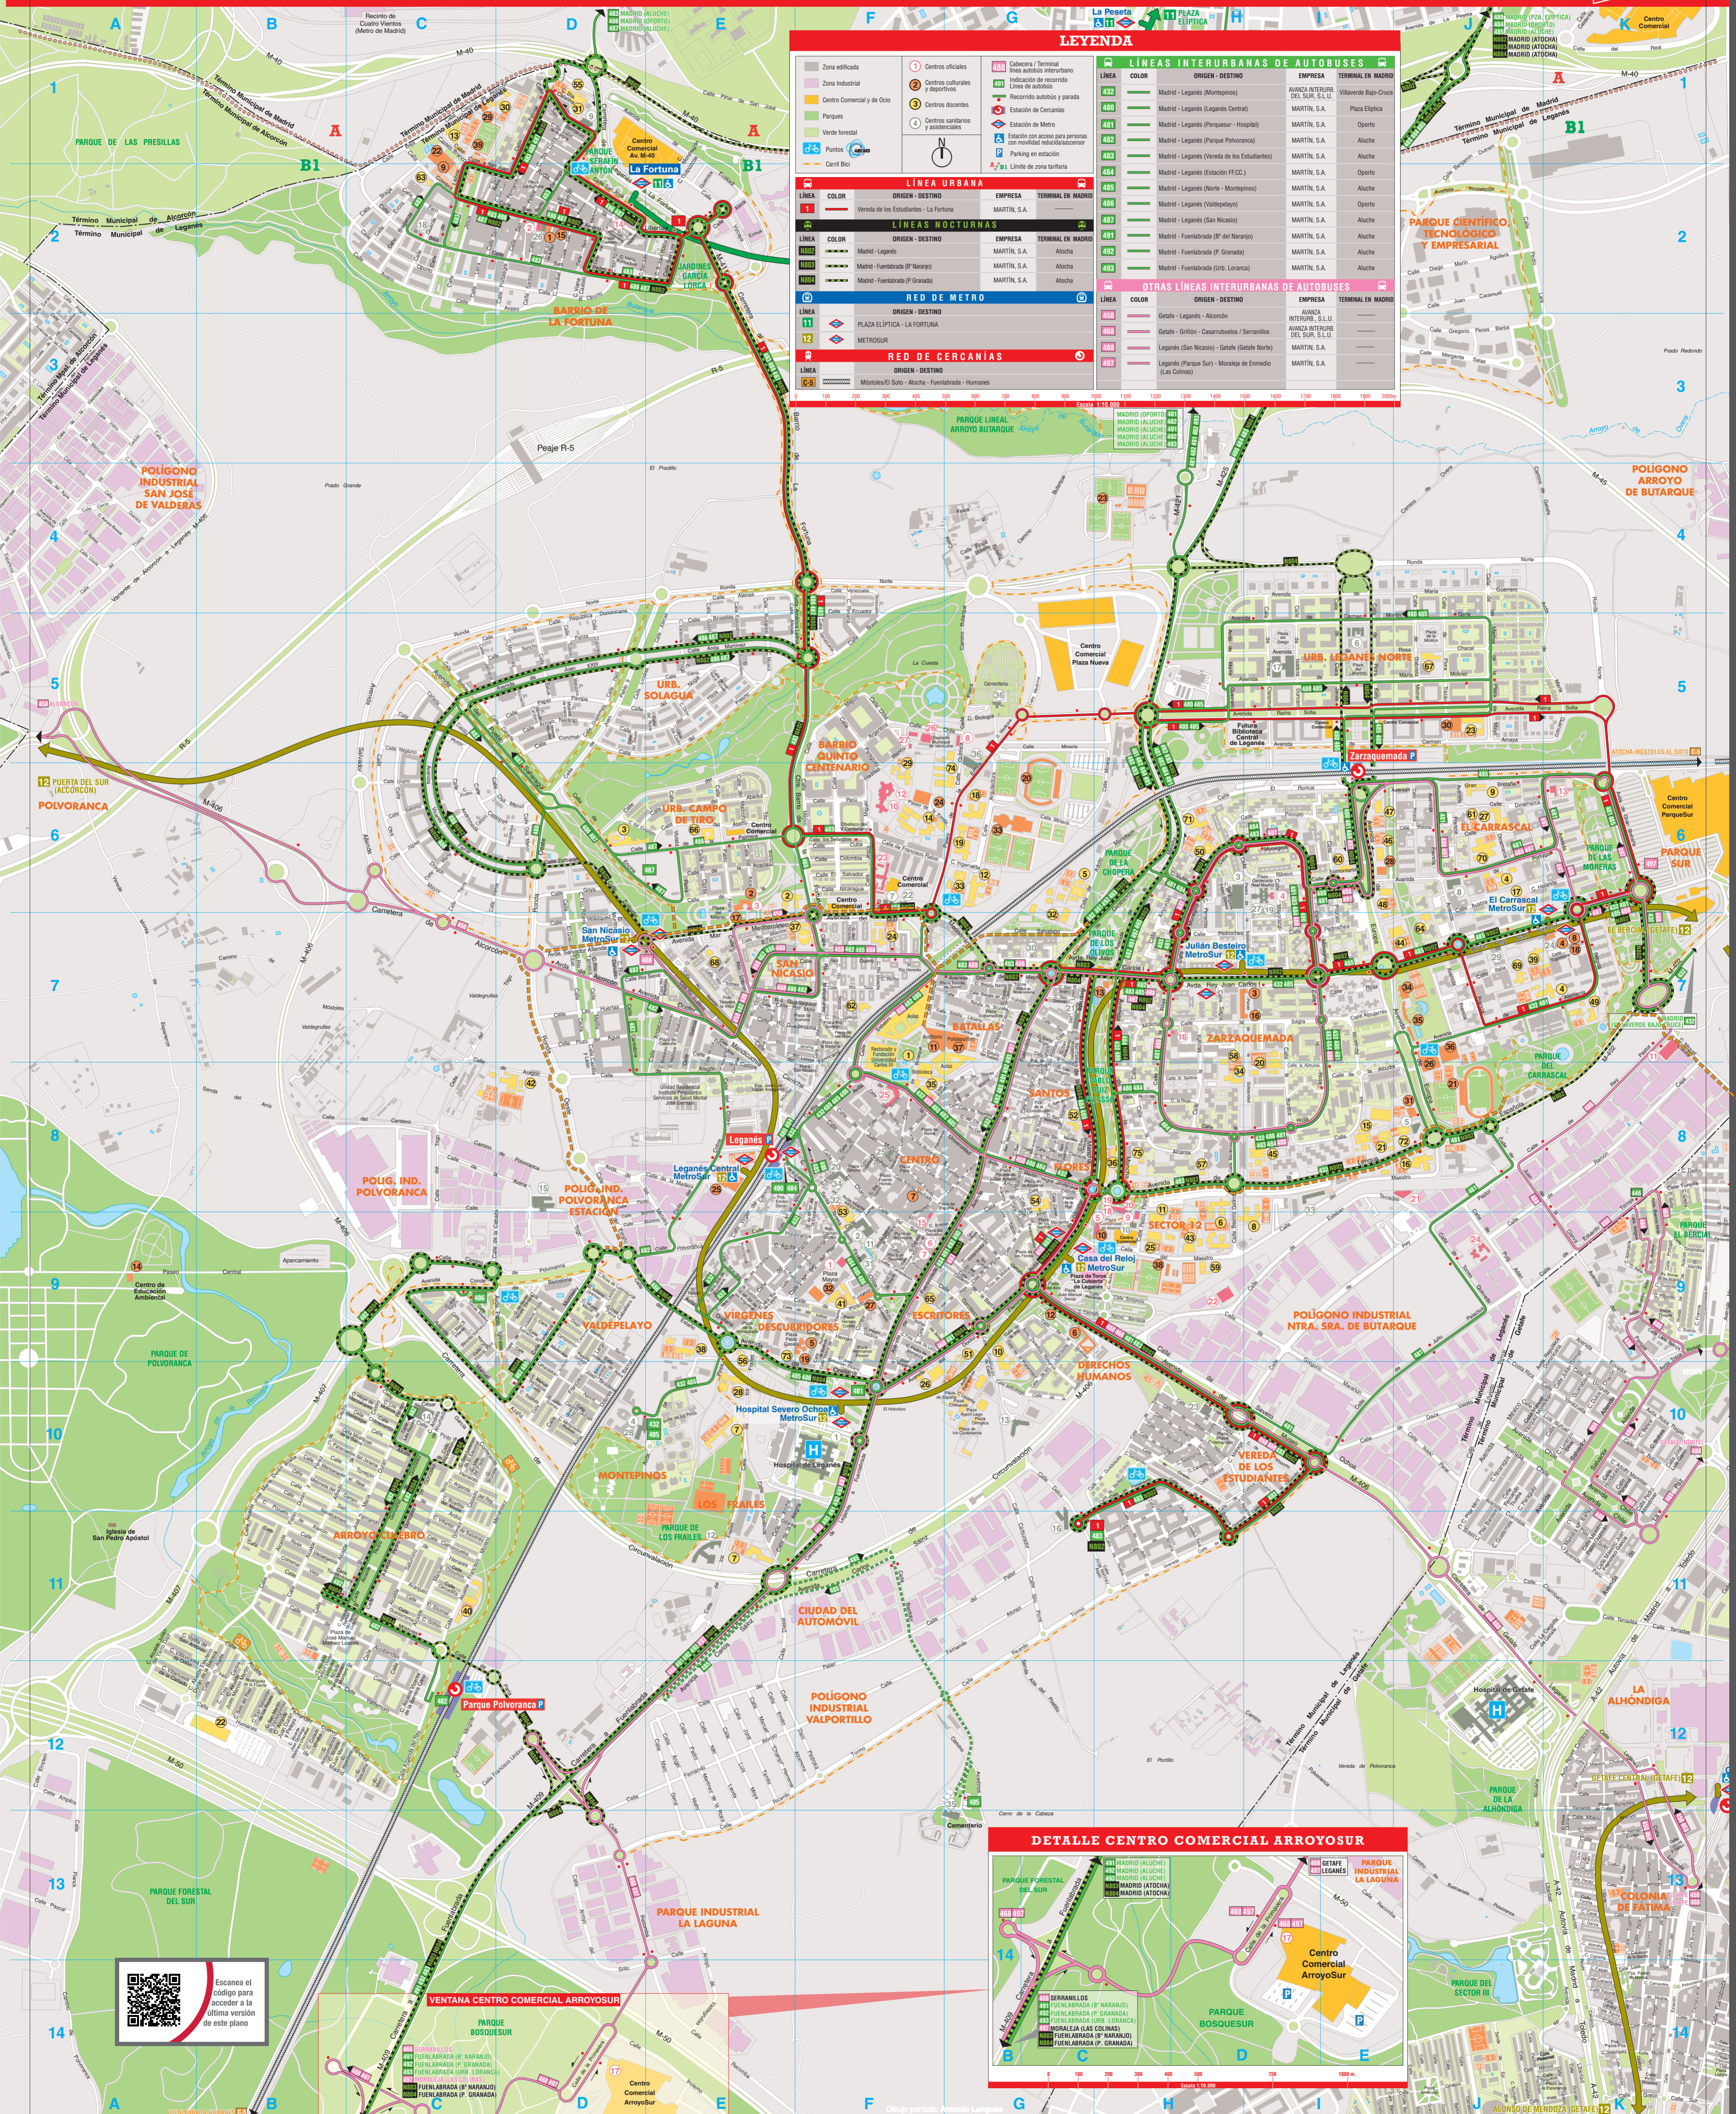

Plano de los transportes de Leganés

LEYENDA

LÍNEA	COLOR	ORIGEN - DESTINO	EMPRESA	TERMINAL EN MADRID
LÍNEA URBANA				
1	ROJO	Vereda de los Estudiantes - La Fortuna	MARTÍN, S.A.	Plaza Elíptica
LÍNEAS NOCTURNAS				
1001	ROJO	Madrid - Leganés	MARTÍN, S.A.	Aluche
1002	ROJO	Madrid - Fuenlabrada (P. Naranco)	MARTÍN, S.A.	Aluche
1003	ROJO	Madrid - Fuenlabrada (P. Granada)	MARTÍN, S.A.	Aluche
RED DE METRO				
12	ROJO	Plaza Elíptica - La Fortuna	MetroSur	Plaza Elíptica
11	ROJO	MetroSur	MetroSur	MetroSur
RED DE CERCANÍAS				
C-5	ROJO	Móstoles/El Soto - Alocha - Fuenlabrada - Humanes	MARTÍN, S.A.	Aluche
LÍNEAS INTERURBANAS DE AUTOBUSES				
432	VERDE	Madrid - Leganés (Montepinos)	AVANZA INTERURB. DEL SUR, S.L.U.	Villaverde Bajo-Cruce
430	VERDE	Madrid - Leganés (Leganés Central)	MARTÍN, S.A.	Plaza Elíptica
481	VERDE	Madrid - Leganés (ParqueSur - Hospital)	MARTÍN, S.A.	Operto
482	VERDE	Madrid - Leganés (Parque Polvoranca)	MARTÍN, S.A.	Aluche
483	VERDE	Madrid - Leganés (Vereda de los Estudiantes)	MARTÍN, S.A.	Aluche
484	VERDE	Madrid - Leganés (Estación FCC)	MARTÍN, S.A.	Operto
485	VERDE	Madrid - Leganés (Verde - Montepinos)	MARTÍN, S.A.	Operto
486	VERDE	Madrid - Leganés (Valdeplayo)	MARTÍN, S.A.	Aluche
487	VERDE	Madrid - Leganés (San Nicasio)	MARTÍN, S.A.	Aluche
488	VERDE	Madrid - Fuenlabrada (P. Naranco)	MARTÍN, S.A.	Aluche
489	VERDE	Madrid - Fuenlabrada (P. Granada)	MARTÍN, S.A.	Aluche
490	VERDE	Madrid - Fuenlabrada (Urb. Lorcanca)	MARTÍN, S.A.	Aluche
OTRAS LÍNEAS INTERURBANAS DE AUTOBUSES				
850	VERDE	Getafe - Leganés - Alcorcón	AVANZA INTERURB. S.L.U.	Plaza Elíptica
851	VERDE	Getafe - Grifón - Casarrubales / Serranillos	AVANZA INTERURB. S.L.U.	Plaza Elíptica
852	VERDE	Leganés (San Nicasio) - Gatafe (Norte)	MARTÍN, S.A.	Aluche
853	VERDE	Leganés (Parque Sur) - Móstoles/El Soto - Moralaja de Enmedio (Las Colinas)	MARTÍN, S.A.	Aluche