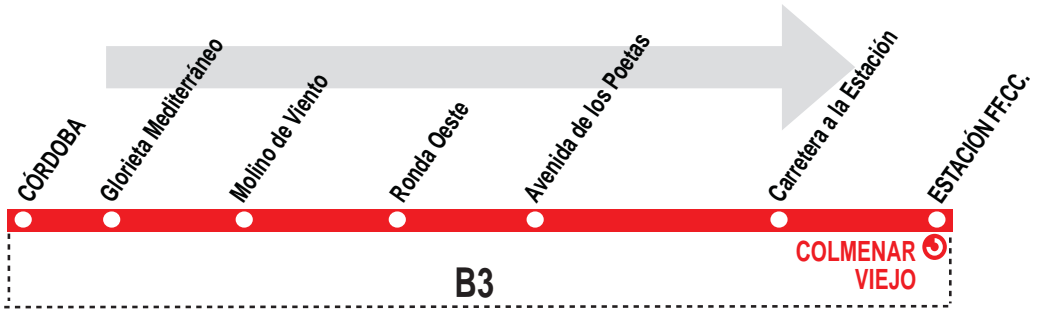

## Ronda Oeste - FF.CC.

### HORARIOS DE SALIDA DE CALLE CÓRDOBA

051118

(Vigente todo el año)

Lunes a viernes laborables

A	5:20	5:55	6:15	6:30	6:55	7:05	7:26
	7:42	8:05	8:15	8:42	8:55	9:15	9:30

Notas: Sábados laborables, domingos y festivos sin servicios.