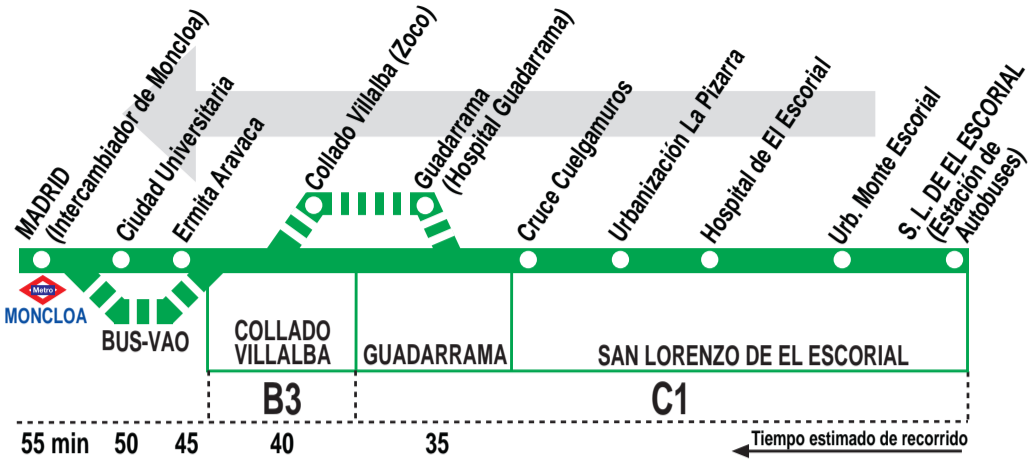

## San Lorenzo de El Escorial (Por Guadarrama) - Madrid (Moncloa)

### HORARIOS DE SALIDA DE SAN LORENZO DE EL ESCORIAL (Estación de Autobuses)

010917

<sup>P</sup> Con parada en Guadarrama y Collado Villalba.

<sup>V</sup> No se realiza en agosto.

\* La parada de descenso de la terminal en Madrid se encuentra en p.º de Moret.

**AL** ALSA. Avda. de América, 9-A.  
(Intercambiador de Avenida de América). 28002 MADRID.