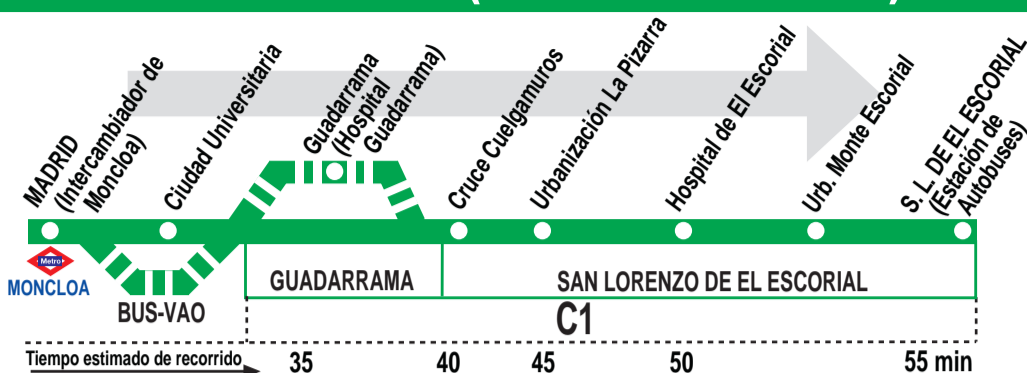

664

Madrid (Moncloa) - San Lorenzo de El Escorial (Por Guadarrama)

HORARIOS DE SALIDA DE MADRID (Intercambiador de Moncloa)

010917

Lunes a viernes laborables

(Vigente de 1 de septiembre a 30 de junio)

7:	8:	9:	10:	11:		13:	14:	15:	16:	17:	18:	19:	20:	21:	22:
00	05	00	15	40		00	15	00	05	15	15	00	05	00	10 ^P
25	35		45			50	30	15	40	35	25	15	20	40 ^P	30 ^P
							40	40		55	40	35	45		
							45	45			50	45			

Lunes a viernes laborables

(Vigente de 1 de julio a 31 de agosto)

7:	8:	9:	10:	11:		13:	14:	15:	16:	17:	18:	19:	20:	21:	22:
00	05	00	15	40		00	15	00	05	15	10	00	05	00	30 ^P
			45			50	40	15	40	35	25	15	20	40 ^P	
								45		55	40	35	45		
											50 ^V	45			

Notas:

Utiliza la calzada bus-VAO durante las horas de funcionamiento en cada sentido.

^P Con parada en Guadarrama.

^V No se realiza en agosto.

AL ALSA. Avda. de América, 9-A.
(Intercambiador de Avenida de América). 28002 MADRID.