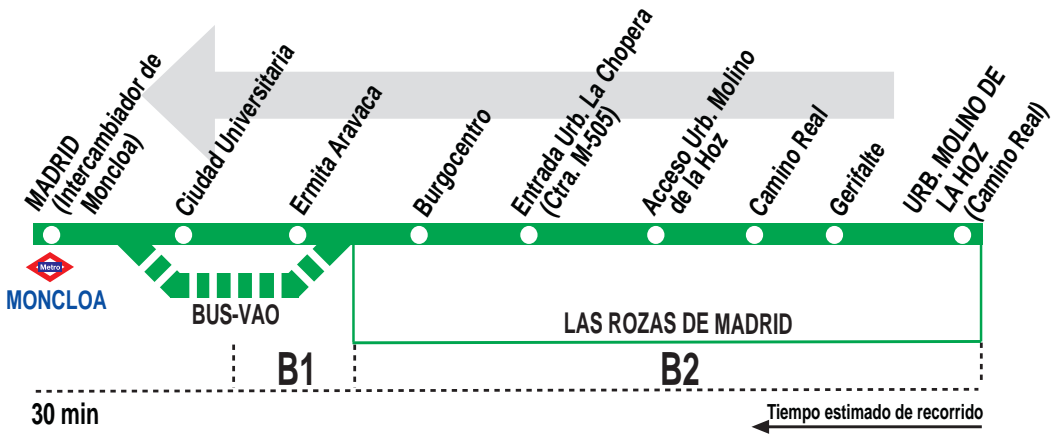

662

Urb. Molino de la Hoz - Madrid (Moncloa)

HORARIOS DE SALIDA DE LA URB. MOLINO DE LA HOZ (Calle de Camino Real, 38)

311016

(Vigente todo el año)

Lunes a viernes laborables

A	6:50	7:45	8:10	9:30	11:30	13:30	14:50
	16:10	17:30*	18:50	20:10	21:30		

Sábados laborables, domingos y festivos

A	9:15	11:15	13:15	15:15	17:15	19:15	21:15
---	------	-------	-------	-------	-------	-------	-------

Notas:

Utiliza la calzada bus-VAO durante las horas de funcionamiento en cada sentido, sólo de lunes a viernes laborables.