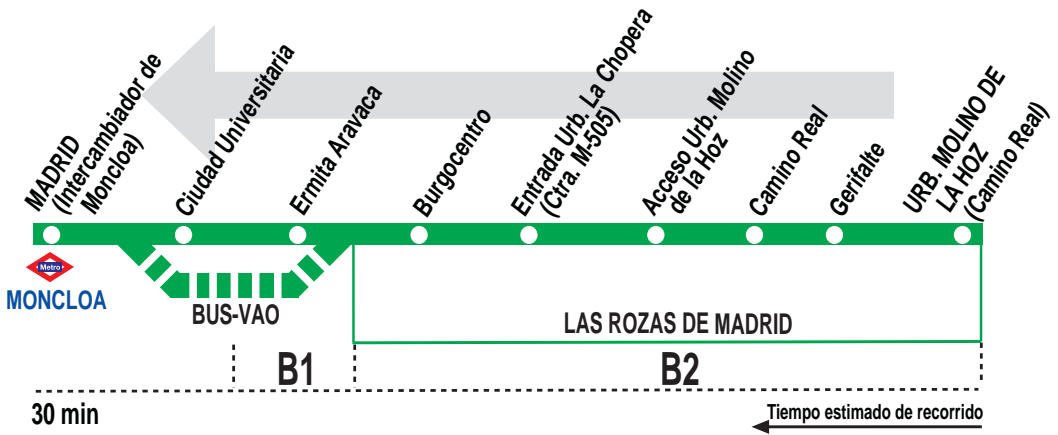

## Urb. Molino de la Hoz - Madrid (Moncloa)

### HORARIOS DE SALIDA DE LA URB. MOLINO DE LA HOZ (Calle de Camino Real, 38)

311016

(Vigente todo el año)

Notas:

Utiliza la calzada bus-VAO durante las horas de funcionamiento en cada sentido.

\* No se realiza en agosto.

**AL** ALSA. Avda. de América, 9-A.  
(Intercambiador de Avenida de América). 28002 MADRID.