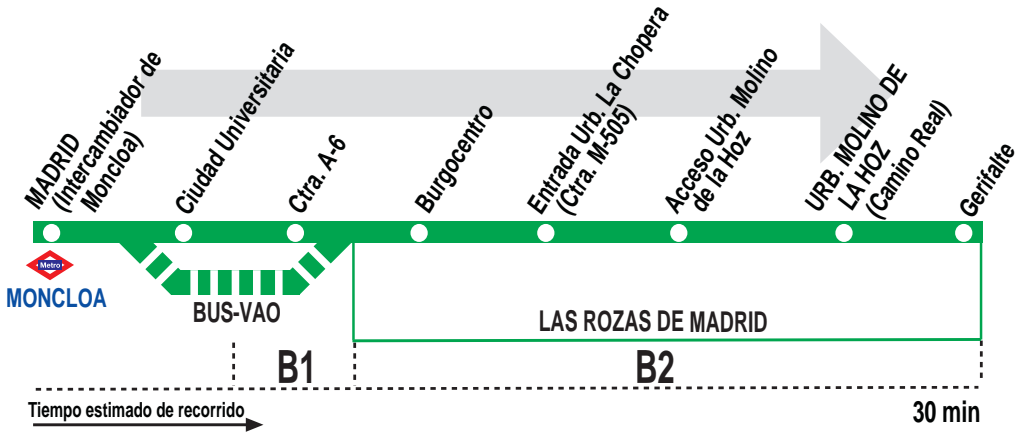

## Madrid (Moncloa) - Urb. Molino de la Hoz

### HORARIOS DE SALIDA DE MADRID (Intercambiador de Moncloa)

311016

(Vigente todo el año)