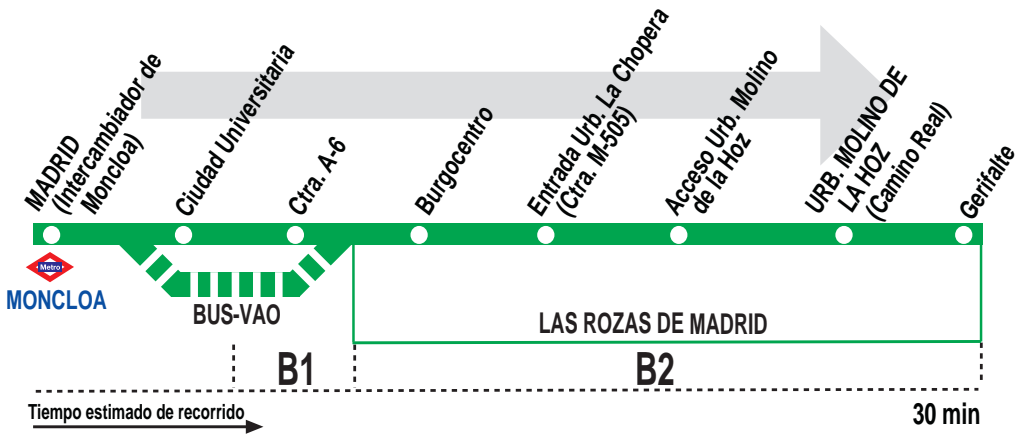

662

Madrid (Moncloa) - Urb. Molino de la Hoz

HORARIOS DE SALIDA DE MADRID (Intercambiador de Moncloa)

311016

(Vigente todo el año)

Lunes a viernes laborables

A	7:10	7:30	8:25	8:50	10:10	12:10	14:10
	15:20	16:50	18:10*	19:30	20:50	22:10	

Sábados laborables, domingos y festivos

A	10:15	12:15	14:15	16:15	18:15	20:15	22:15
---	-------	-------	-------	-------	-------	-------	-------

Notas:

Utiliza la calzada bus-VAO durante las horas de funcionamiento en cada sentido.