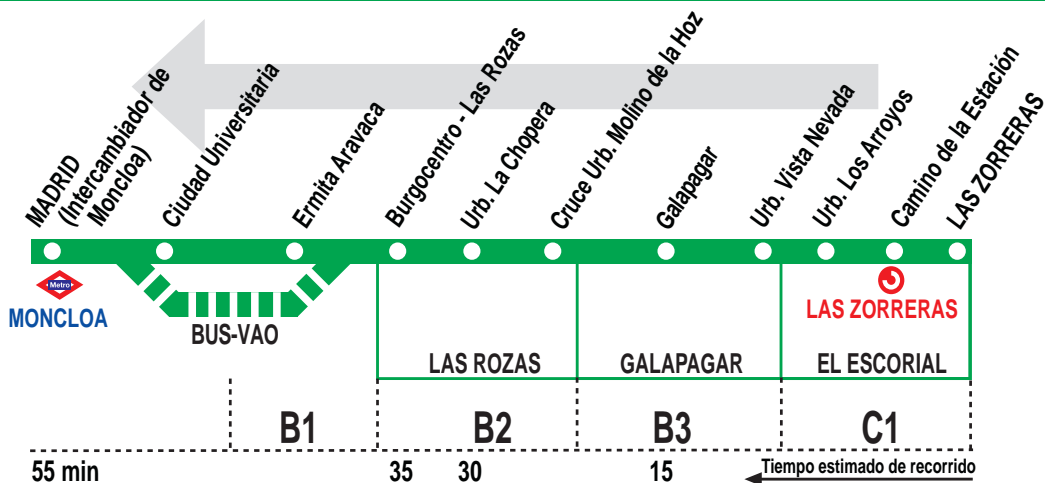

661 A Las Zorreras-Madrid (Moncloa) (Por Galapagar)

HORARIOS DE SALIDA DE LAS ZORRERAS

311016

(Vigente todo el año)

Lunes a viernes laborables

A	6:55	7:15	8:00	10:10	12:10	14:00
		15:00	16:45	19:15		

Sábados laborables, domingos y festivos

A	8:00	11:00	14:00	17:00	20:00
----------	-------------	--------------	--------------	--------------	--------------

Notas: Utiliza la calzada bus-VAO durante las horas de funcionamiento en cada sentido.