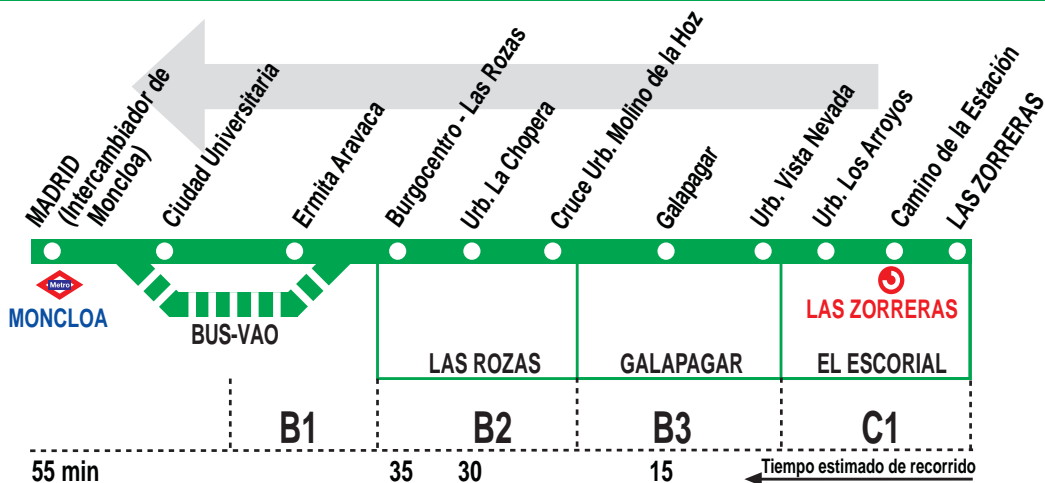

661 A Las Zorreras-Madrid (Moncloa) (Por Galapagar)

HORARIOS DE SALIDA DE LAS ZORRERAS

311016

(Vigente todo el año)

Lunes a viernes laborables

A	6:55	7:15	8:00	10:10	12:10	14:00
		15:00	16:45	19:15		

Sábados laborables, domingos y festivos

A	8:00	11:00	14:00	17:00	20:00
----------	-------------	--------------	--------------	--------------	--------------

Notas:

Utiliza la calzada bus-VAO durante las horas de funcionamiento en cada sentido, sólo de lunes a viernes laborables.