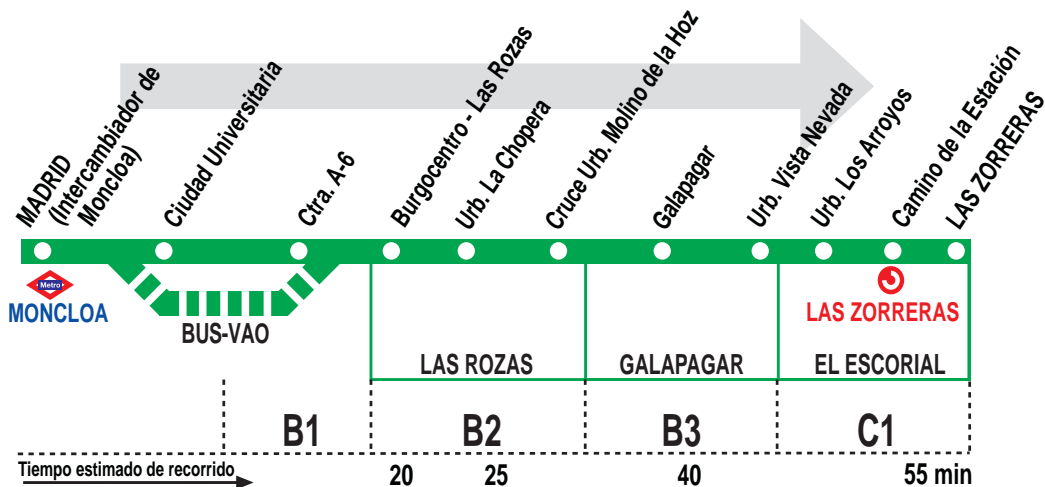

661A Madrid (Moncloa)- Las Zorreras (Por Galapagar)

HORARIOS DE SALIDA DE MADRID (Intercambiador de Moncloa)

311016

(Vigente todo el año)

Lunes a viernes laborables

A	7:05	9:10	11:10	13:10	14:40
		15:25	18:05	20:30	

Sábados laborables, domingos y festivos

A	9:30	12:30	15:30	18:30	22:00
---	------	-------	-------	-------	-------

Notas:

Utiliza la calzada bus-VAO durante las horas de funcionamiento en cada sentido, sólo de lunes a viernes laborables.