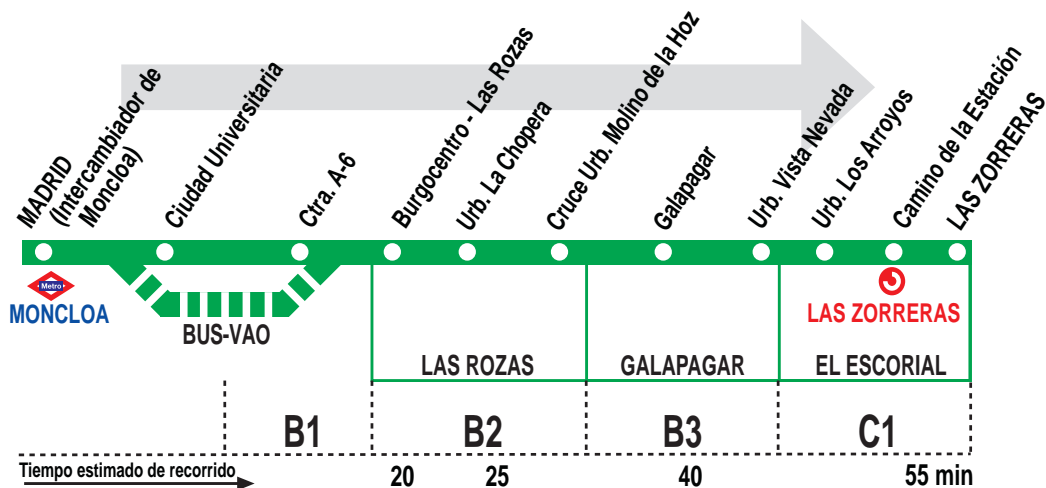

# 661A Madrid (Moncloa)- Las Zorreras (Por Galapagar)

## HORARIOS DE SALIDA DE MADRID (Intercambiador de Moncloa)

311016

(Vigente todo el año)

### Lunes a viernes laborables

A	7:05	9:10	11:10	13:10	14:40
		15:25	18:05	20:30	

### Sábados laborables, domingos y festivos

A	9:30	12:30	15:30	18:30	22:00
---	------	-------	-------	-------	-------

Notas: Utiliza la calzada bus-VAO durante las horas de funcionamiento en cada sentido.