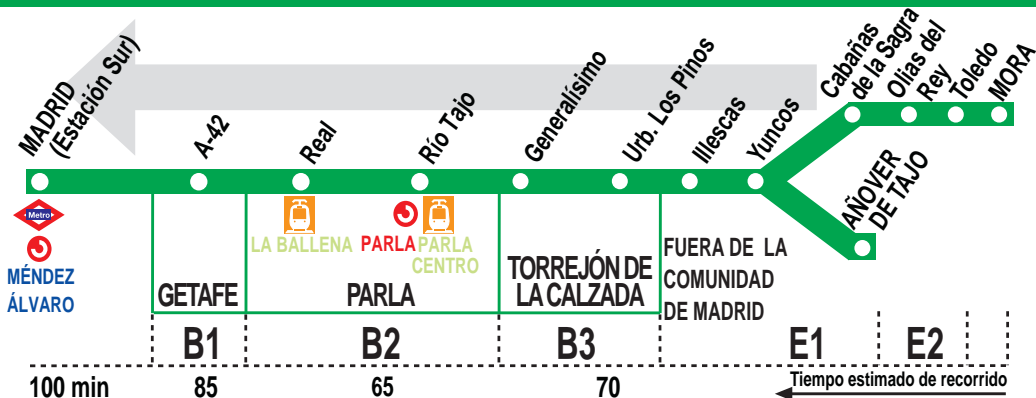

418 Añover/Mora - T. de la Calzada - Madrid (Estación Sur)

HORARIOS DE PASO APROXIMADO POR TORREJÓN DE LA CALZADA

(Vigente de 1 de septiembre a 30 de junio)

300614

Lunes a Viernes laborables

6:	8:	10:	12:	14:	15:		18:	20:
00 ^m	00 ^m	25 ^a	15 ^t	40 ^a	30 ^t		25 ^a	05 ^t
25 ^a	10 ^a		25 ^a		40 ^a			25 ^a

Notas:

^a Procede de Añover de Tajo.

^m Procede de Mora.

^t Procede de Mora y Toledo.