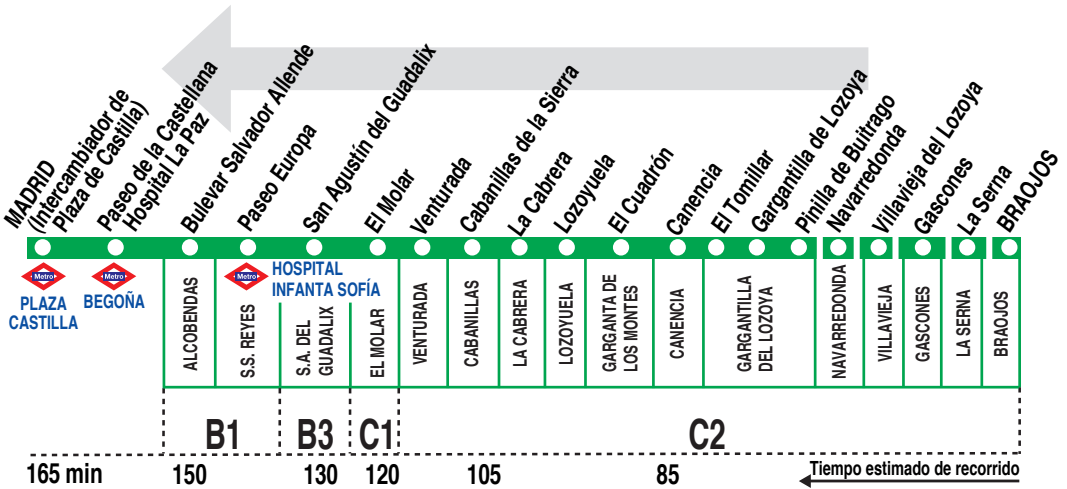

195

Braojos- Madrid (Plaza Castilla)

HORARIOS DE SALIDA DE PINILLA DE BUITRAGO

111217

(Vigente todo el año)

Lunes a viernes laborables

A 7:00^C

HORARIOS DE SALIDA DE BRAOJOS (Callejón de los Perros)

Sábados laborables

A 11:00

Domingos y festivos

A 18:00

Notas:

^C Sin paso por Canencia y pasa por Garganta de los Montes.

ALSA. Avda. de América, 9-A.
(Intercambiador de Avenida de América). 28002 MADRID.

Tel: 91 177 99 51