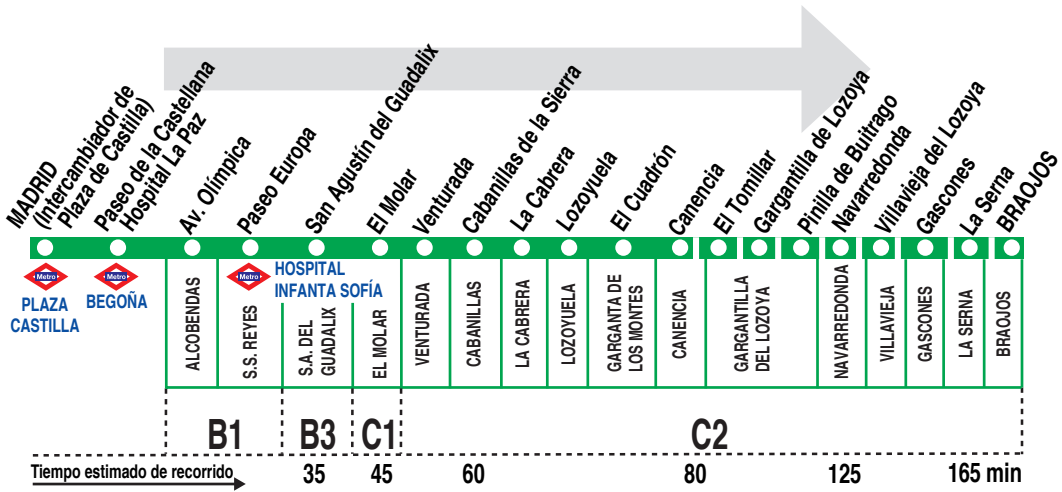

195

Madrid (Plaza Castilla)- Braojos

HORARIOS DE SALIDA DE MADRID (Intercambiador de Plaza de Castilla)

030517

(Vigente todo el año)

Lunes a viernes laborables

A 17:05^c

Sábados laborables, domingos y festivos

A 8:05

Notas:

^c Realiza el trayecto sólo entre Madrid y Canencia.

AL

ALSA. Avda. de América, 9-A.
(Intercambiador de Avenida de América). 28002 MADRID.

Tel: 91 177 99 51

www.alsa.es