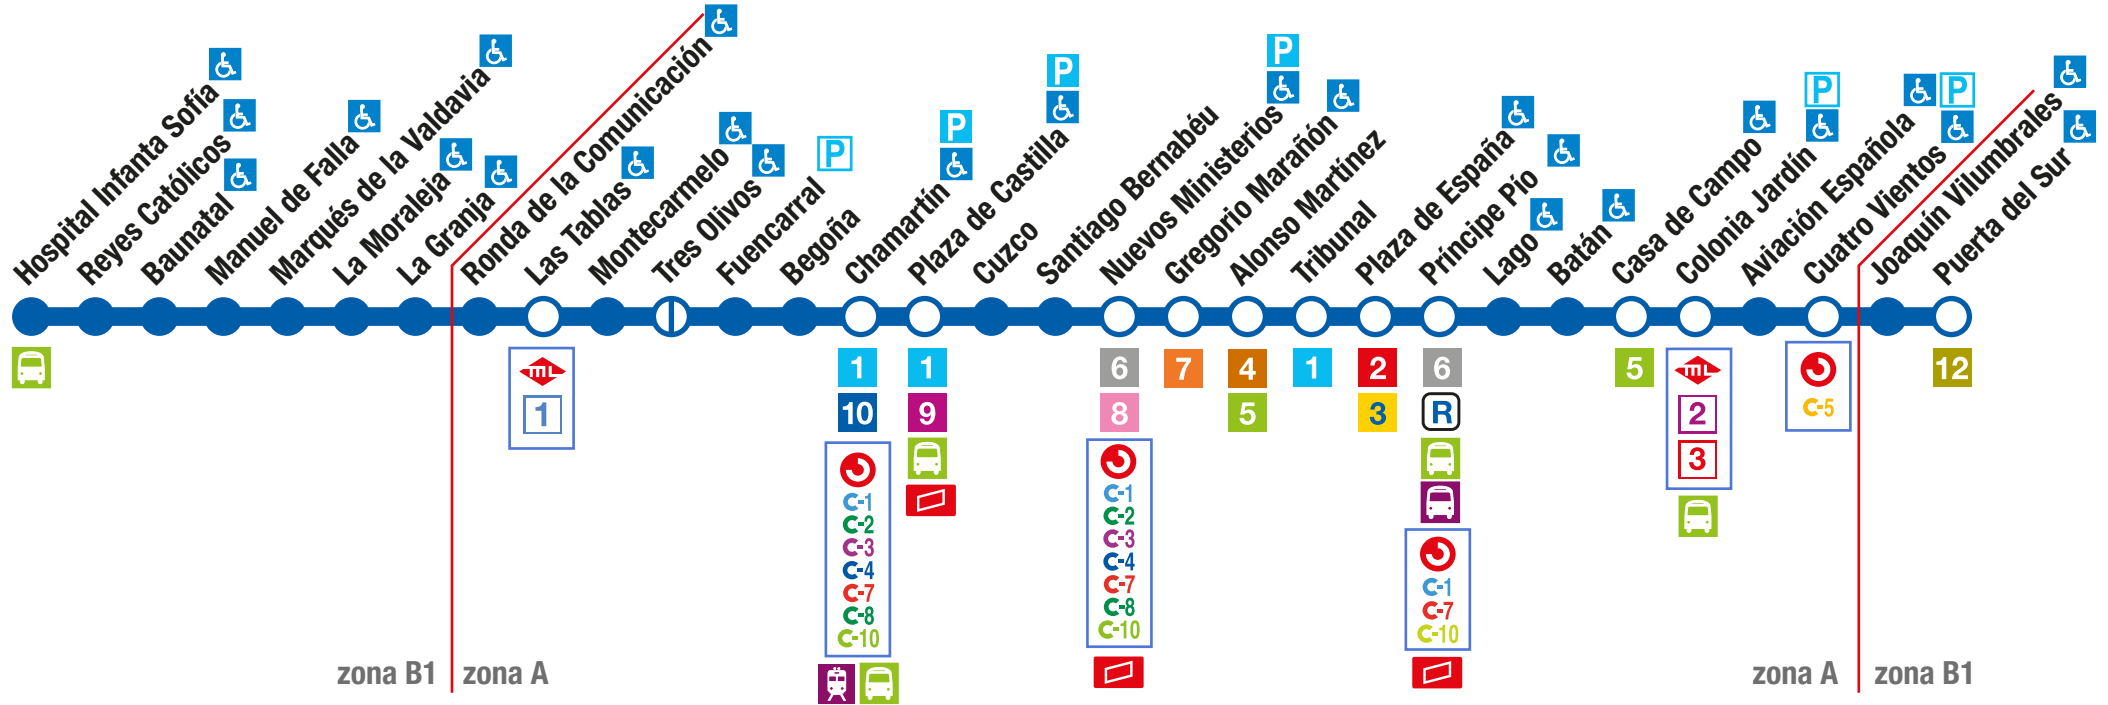

Hospital Infanta Sofía - Puerta del Sur

10

SÍMBOLOS - SYMBOLS

- Línea de Metro
Metro line
- Cambio de tren
Change of trains
- Línea de Metro Ligero
Light Rail line
- Estación Cercanías-Renfe y línea
Cercanías-Renfe (suburban railway) station
- Terminal de líneas de autobús interurbano
Suburban bus terminus
- Terminal de líneas de autobús de largo recorrido
Long distance bus terminus
- Estación de ferrocarril de largo recorrido
Railway station
- Oficina de gestión
tarjeta transporte público
Administration office
- Estación accesible
Accessible Station
- Aparcamiento de disuasión de pago
Paid Park & Ride
- Aparcamiento de disuasión gratuito
Free Park & Ride