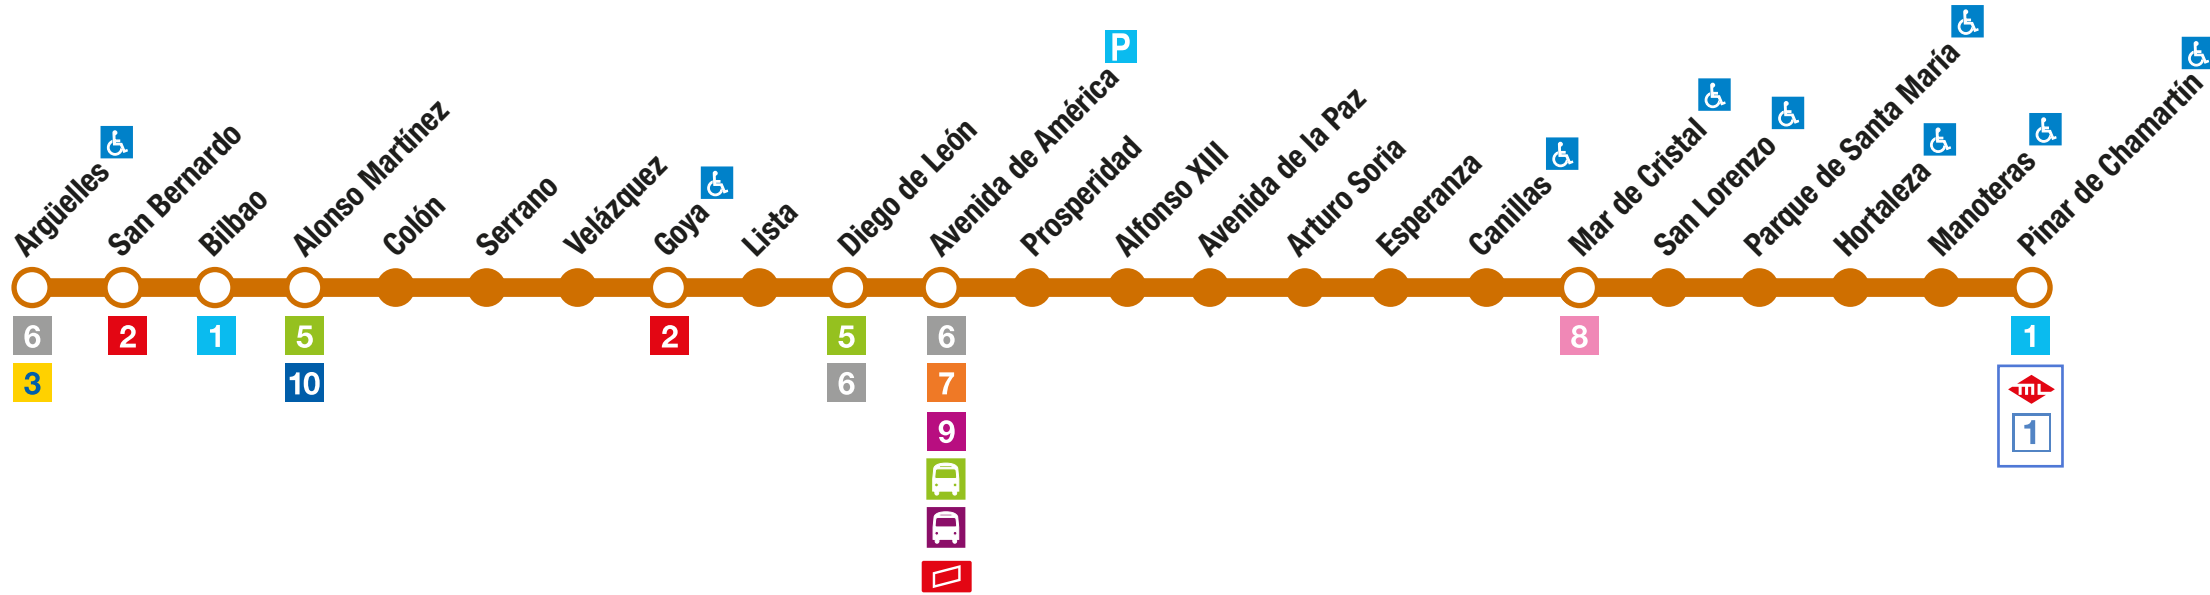

Argüelles - Pinar de Chamartín

4

SÍMBOLOS - SYMBOLS

 Línea de Metro
Metro line

 Línea de Metro Ligero
Light Rail line

 Terminal de líneas de autobús interurbano
Suburban bus terminus

 Terminal de líneas de autobús de largo recorrido
Long distance bus terminus

 Oficina de gestión
tarjeta transporte público
Administration office

 Estación accesible
Accessible Station

 Aparcamiento de disuasión de pago
Paid Park & Ride